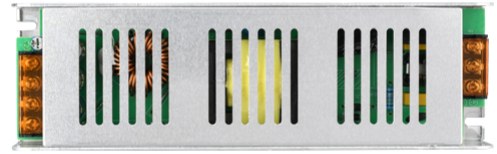

## TEKNİK VERİ SAYFASI

MODEL

BY02-03500

AÇIKLAMA

BRY-350W-12VDC-IP20-LED POWER SUPPLY

BRAYTRON SRL

MUNICIPIUL BUCUREȘTI, SECTOR 6, BLD. IULIU MANIU, NR.616, CORP B, ET.1,BUCUREȘTI,Sector 6(RO)  
info@braytron.com  
www.braytron.com

## Genel Özellikler

Model No	:	BY02-03500
Üst Kategori	:	Diğerleri
Alt Kategori	:	Güç Kaynağı
Tür	:	Power Supply
Gövde Rengi	:	Silver
Garanti	:	2 Years
Class	:	CLASS I
IP	:	IP20

## Ürün Özellikleri

Watt Gücü	:	350
-----------	---	-----

## Elektriksel Özellikler

Lifetime	:	15000 h
Voltaj	:	220-240V 50/60Hz
Güç Faktörü	:	>0,5
Material	:	Aluminium
Çalışma Sıcaklığı	:	-20°C ~ +40°C