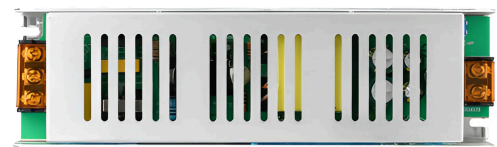

Braytron

TECHNISCHES DATENBLATT

MODELL	BY02-11500
BESCHREIBUNG	BRY-150W-24VDC-IP20-LED POWER SUPPLY

BRAYTRON SRL

MUNICIPIUL BUCUREȘTI, SECTOR 6, BLD. IULIU MANIU, NR.616, CORP B, ET.1,BUCUREȘTI,Sector 6(RO)
info@braytron.com
www.braytron.com

Pagina 1 din 2

Allgemeine Merkmale

Modell	:	BY02-11500
Hauptkategorie	:	Sonstiges
Unterkategorie	:	Netzteil
Typ	:	Power Supply
Gehäusefarbe	:	Silver
Garantie	:	2 Years
Klasse	:	CLASS I
IP (Schutzart)	:	IP20

Product Characteristics

Leistung	:	150
----------	---	-----

Elektrische Eigenschaften

Lebensdauer	:	15000 h
Spannung	:	220-240V 50/60Hz
Leistungsfaktor	:	>0,5
Material	:	Aluminium
Arbeitstemperatur	:	-20°C ~ +40°C