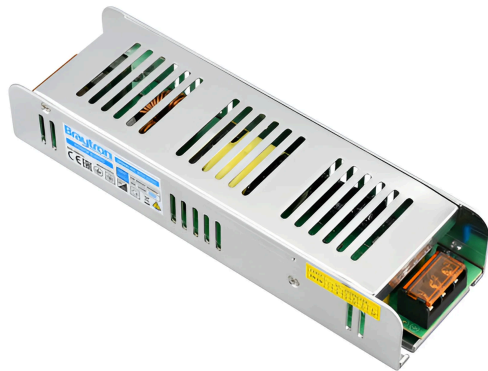

## TECHNISCHES DATENBLATT

MODELL	BY02-12500
BESCHREIBUNG	BRY-250W-24VDC-IP20-LED POWER SUPPLY

BRAYTRON SRL

MUNICIPIUL BUCUREȘTI, SECTOR 6, BLD. IULIU MANIU, NR.616, CORP B, ET.1,BUCUREȘTI,Sector 6(RO)  
info@braytron.com  
www.braytron.com

## Allgemeine Merkmale

Modell	:	BY02-12500
Hauptkategorie	:	Sonstiges
Unterkategorie	:	Netzteil
Typ	:	Power Supply
Gehäusefarbe	:	Silver
Garantie	:	2 Years
Klasse	:	CLASS I
IP (Schutzart)	:	IP20

## Product Characteristics

Leistung	:	250
----------	---	-----

## Dimensions & Weight

Länge	:	222 mm
Breite	:	68 mm
Höhe	:	40 mm
Gewicht	:	420 gr