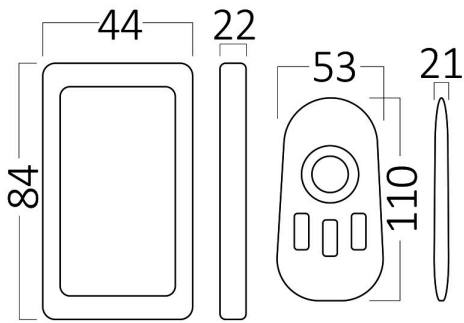

Braytron

TEKNIK VERI SAYFASI

MODEL

BY30-01120

AÇIKLAMA

BRY-216W-18A-12/24VDC-RGB CONTROLLER

BRAYTRON SRL

MUNICIPIUL BUCUREȘTI, SECTOR 6, BLD. IULIU MANIU, NR.616, CORP B, ET.1,BUCUREȘTI,Sector 6(RO)
info@braytron.com
www.braytron.com

Sayfa 1 / 2