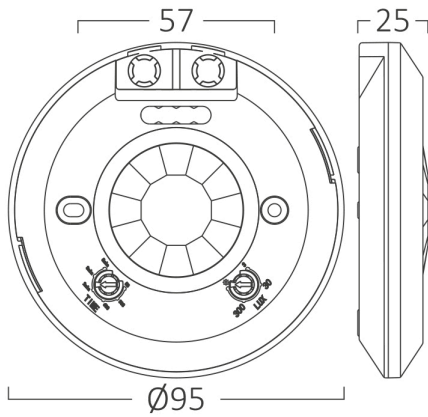

Braytron

TEKNİK VERİ SAYFASI

MODEL

BY31-01010

AÇIKLAMA

BRY-MS01-360-MAX 800W-IP20-MOTION SENSOR

BRAYTRON SRL

MUNICIPIUL BUCUREȘTI, SECTOR 6, BLD. IULIU MANIU, NR.616, CORP B, ET.1,BUCUREȘTI, Sector 6(RO)

info@braytron.com

www.braytron.com

Genel Özellikler

Model No	:	BY31-01010
Üst Kategori	:	Diğerleri
Alt Kategori	:	Sensör
Tür	:	Sensor
Gövde Rengi	:	White
Garanti	:	2 Years
Class	:	CLASS II
IP	:	IP20

Ürün Özellikleri

Maks. güç	:	Max.800 w
-----------	---	-----------

Elektriksel Özellikler

Lifetime	:	20000 h
Voltaj	:	220-240V 50/60Hz
Material	:	PC
Çalışma Sıcaklığı	:	-20°C ~ +40°C

Ölçüler & Ağırlık

Çap	:	95 mm
Ürün Yüksekliği	:	25 mm
Ürün Ağırlığı	:	83 gr

Sensor Bilgileri

Sensor Türü	:	Motion
Algılama Mesafesi	:	≤8 mt
Montaj Yüksekliği	:	2-4 mt
Zaman Gecikmesi	:	10 Sec.-5 Min.
Lüks	:	5-2000 lux

Paketleme Bilgileri

Net Ağırlık	:	4,15 kgs
Brüt Ağırlık	:	5,9 kgs
Koli Adet Bilgisi	:	50
Uzunluk	:	51,5 cm
Genişlik	:	22 cm
Yükseklik	:	22 cm
Barkod	:	5949097705014