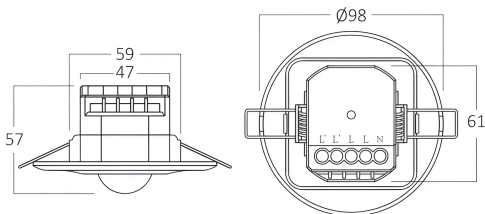

Braytron

ТЕХНИЧКИ ЛИСТ

МОДЕЛ	BY31-01050
ОПИС	BRY-RD01-MAX 2000W-IP20-RADAR SENSOR

BRAYTRON SRL

MUNICIPIUL BUCUREȘTI, SECTOR 6, BLD. IULIU MANIU, NR.616, CORP B, ET.1,BUCUREȘTI,Sector 6(RO)
info@braytron.com
www.braytron.com

Pagina 1 din 2