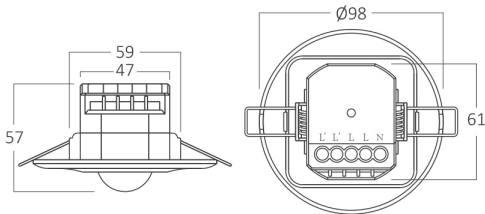

Braytron

TEKNİK VERİ SAYFASI

MODEL	BY31-01050
AÇIKLAMA	BRY-RD01-MAX 2000W-IP20-RADAR SENSOR

BRAYTRON SRL

MUNICIPIUL BUCUREȘTI, SECTOR 6, BLD. IULIU MANIU, NR.616, CORP B, ET.1,BUCUREȘTI, Sector 6(RO)
info@braytron.com
www.braytron.com