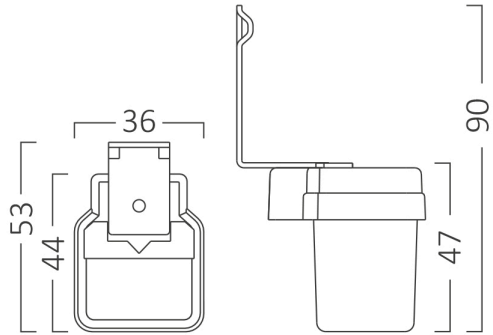

Braytron

TEKNIK VERI SAYFASI

MODEL

BY31-03010

AÇIKLAMA

BRY-PS01-6A-IP44-SENSOR

BRAYTRON SRL

MUNICIPIUL BUCUREȘTI, SECTOR 6, BLD. IULIU MANIU, NR.616, CORP B, ET.1,BUCUREȘTI,Sector 6(RO)
info@braytron.com
www.braytron.com

Sayfa 1 / 2

Genel Özellikler

Model No	:	BY31-03010
Üst Kategori	:	Diğerleri
Alt Kategori	:	Sensör
Tür	:	Sensor
Gövde Rengi	:	White
Garanti	:	2 Years
Class	:	CLASS II
IP	:	IP44

Ürün Özellikleri

Maks. güç	:	Max.1000 w
-----------	---	------------

Elektriksel Özellikler

Lifetime	:	20000 h
Voltaj	:	220-240V 50/60Hz
Material	:	PC
Çalışma Sıcaklığı	:	-20°C ~ +40°C

Ölçüler & Ağırlık

Ürün Uzunluğu	:	44 mm
Ürün Genişliği	:	36 mm
Ürün Yüksekliği	:	90 mm
Ürün Ağırlığı	:	56 gr

Sensor Bilgileri

Lüks	:	2-100 lux
------	---	-----------

Paketleme Bilgileri

Net Ağırlık	:	5,6 kgs
Brüt Ağırlık	:	8,6 kgs
Koli Adet Bilgisi	:	100
Uzunluk	:	43 cm
Genişlik	:	28 cm
Yükseklik	:	38 cm
Barkod	:	5949097707728