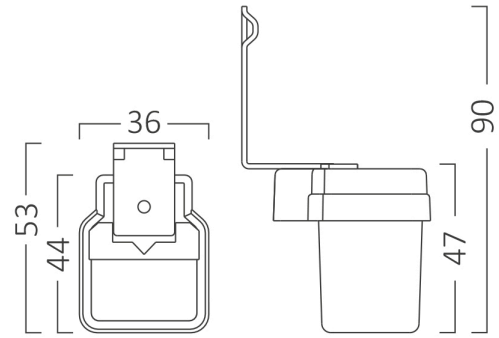

Braytron

TEKNIK VERI SAYFASI

MODEL

BY31-03010

AÇIKLAMA

BRY-PS01-6A-IP44-SENSOR

BRAYTRON SRL

MUNICIPIUL BUCUREȘTI, SECTOR 6, BLD. IULIU MANIU, NR.616, CORP B, ET.1,BUCUREȘTI,Sector 6(RO)
info@braytron.com
www.braytron.com

Sayfa 1 / 2

Genel Özellikler

Model No	:	BY31-03010
Üst Kategori	:	Diğerleri
Alt Kategori	:	Sensör
Tür	:	Sensor
Gövde Rengi	:	White
Garanti	:	2 Years
Class	:	CLASS II
IP	:	IP44

Ürün Özellikleri

Maks. güç	:	Max.1000 w
-----------	---	------------

Elektriksel Özellikler

Lifetime	:	20000 h
Voltaj	:	220-240V 50/60Hz
Material	:	PC
Çalışma Sıcaklığı	:	-20°C ~ +40°C

Ölçüler & Ağırlık

Ürün Uzunluğu	:	44 mm
Ürün Genişliği	:	36 mm
Ürün Yüksekliği	:	90 mm
Ürün Ağırlığı	:	56 gr

Sensor Bilgileri

Lüks	:	2-100 lux
------	---	-----------

Paketleme Bilgileri

Net Ağırlık	:	5,6 kgs
Brüt Ağırlık	:	8,6 kgs
Koli Adet Bilgisi	:	100
Uzunluk	:	43 cm
Genişlik	:	28 cm
Yükseklik	:	38 cm
Barkod	:	5949097707728