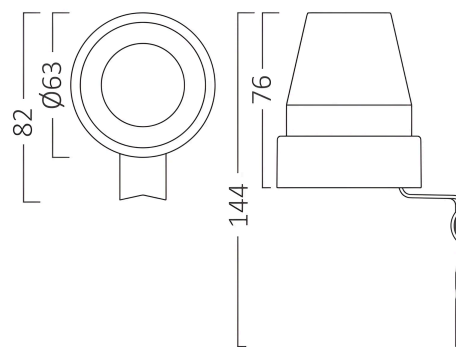

Braytron

TEHNIČNI LIST

MODEL BY31-03020

OPIS BRY-PS01-10A-IP44-SENSOR

BRAYTRON SRL

MUNICIPIUL BUCUREȘTI, SECTOR 6, BLD. IULIU MANIU, NR.616, CORP B, ET.1,BUCUREȘTI, Sector 6(RO)
info@braytron.com
www.braytron.com

Splošne Lastnosti

Model	:	BY31-03020
Glavna kategorija	:	Drugo
Podkategorija	:	Senzor
Tip	:	Sensor
Barva ohišja	:	White
Garancija	:	2 Years
Razred	:	CLASS II
IP (Stopnja zaščite)	:	IP44

Product Characteristics

Največja moč	:	Max.1800 w
--------------	---	------------

Električne Lastnosti

Življenjska doba	:	20000 h
Napetost	:	220-240V 50/60Hz
Material	:	PC
Delovna temperatura	:	-20°C ~ +40°C

Dimensions & Weight

Premer	:	63 mm
Višina	:	144 mm
Teža	:	99 gr

Podatki O Senzorju

Tip senzorja	:	Photosel
Raven osvetlitve (Lux)	:	2-100 lux

Informacije O Paketu

Neto teža	:	9,9 kgs
Bruto teža	:	13,3 kgs
Kosi v škatli (PCS/CTN)	:	100
Dolžina	:	38 cm
Širina	:	36 cm
Višina	:	37 cm
EAN koda	:	5949097705922