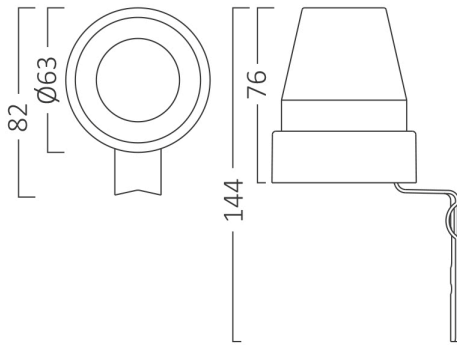

Braytron

TEKNİK VERİ SAYFASI

MODEL BY31-03020

AÇIKLAMA BRY-PS01-10A-IP44-SENSOR

BRAYTRON SRL

MUNICIPIUL BUCUREȘTI, SECTOR 6, BLD. IULIU MANIU, NR.616, CORP B, ET.1,BUCUREȘTI, Sector 6(RO)
info@braytron.com
www.braytron.com

Genel Özellikler

Model No	:	BY31-03020
Üst Kategori	:	Diğerleri
Alt Kategori	:	Sensör
Tür	:	Sensor
Gövde Rengi	:	White
Garanti	:	2 Years
Class	:	CLASS II
IP	:	IP44

Ürün Özellikleri

Maks. güç	:	Max.1800 w
-----------	---	------------

Elektriksel Özellikler

Lifetime	:	20000 h
Voltaj	:	220-240V 50/60Hz
Material	:	PC
Çalışma Sıcaklığı	:	-20°C ~ +40°C

Ölçüler & Ağırlık

Çap	:	63 mm
Ürün Yüksekliği	:	144 mm
Ürün Ağırlığı	:	99 gr

Sensor Bilgileri

Lüks	:	2-100 lux
------	---	-----------

Paketleme Bilgileri

Net Ağırlık	:	9,9 kgs
Brüt Ağırlık	:	13,3 kgs
Koli Adet Bilgisi	:	100
Uzunluk	:	38 cm
Genişlik	:	36 cm
Yükseklik	:	37 cm
Barkod	:	5949097705922