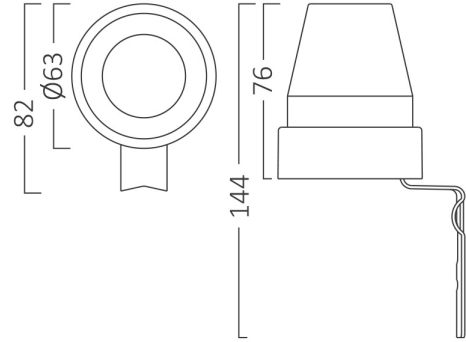

Braytron

TEKNİK VERİ SAYFASI

MODEL BY31-03020

AÇIKLAMA BRY-PS01-10A-IP44-SENSOR

BRAYTRON SRL

MUNICIPIUL BUCUREȘTI, SECTOR 6, BLD. IULIU MANIU, NR.616, CORP B, ET.1,BUCUREȘTI, Sector 6(RO)
info@braytron.com
www.braytron.com

Genel Özellikler

Model No	:	BY31-03020
Üst Kategori	:	Diğerleri
Alt Kategori	:	Sensör
Tür	:	Sensor
Gövde Rengi	:	White
Garanti	:	2 Years
Class	:	CLASS II
IP	:	IP44

Ürün Özellikleri

Maks. güç	:	Max.1800 w
-----------	---	------------

Elektriksel Özellikler

Lifetime	:	20000 h
Voltaj	:	220-240V 50/60Hz
Material	:	PC
Çalışma Sıcaklığı	:	-20°C ~ +40°C

Ölçüler & Ağırlık

Çap	:	63 mm
Ürün Yüksekliği	:	144 mm
Ürün Ağırlığı	:	99 gr

Sensor Bilgileri

Lüks	:	2-100 lux
------	---	-----------

Paketleme Bilgileri

Net Ağırlık	:	9,9 kgs
Brüt Ağırlık	:	13,3 kgs
Koli Adet Bilgisi	:	100
Uzunluk	:	38 cm
Genişlik	:	36 cm
Yükseklik	:	37 cm
Barkod	:	5949097705922