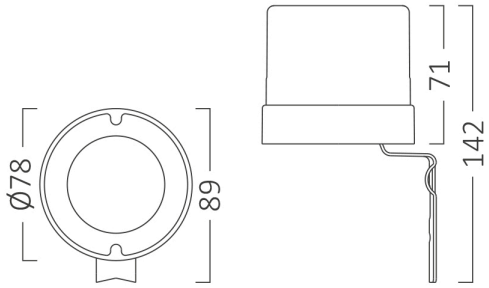

Braytron

TEKNİK VERİ SAYFASI

MODEL	BY31-03040
AÇIKLAMA	BRY-PS03-25A-IP44-SENSOR

IP44

BRAYTRON SRL

MUNICIPIUL BUCUREȘTI, SECTOR 6, BLD. IULIU MANIU, NR.616, CORP B, ET.1,BUCUREȘTI, Sector 6(RO)
info@braytron.com
www.braytron.com

Genel Özellikler

Model No	:	BY31-03040
Üst Kategori	:	Diğerleri
Alt Kategori	:	Sensör
Tür	:	Sensor
Gövde Rengi	:	White
Garanti	:	2 Years
Class	:	CLASS II
IP	:	IP44

Ürün Özellikleri

Maks. güç	:	Max.3000 w
-----------	---	------------

Elektriksel Özellikler

Lifetime	:	20000 h
Voltaj	:	220-240V 50/60Hz
Material	:	PC
Çalışma Sıcaklığı	:	-20°C ~ +40°C

Ölçüler & Ağırlık

Çap	:	78 mm
Ürün Yüksekliği	:	142 mm
Ürün Ağırlığı	:	151 gr

Sensor Bilgileri

Lüks	:	2-100 lux
------	---	-----------

Paketleme Bilgileri

Net Ağırlık	:	15,1 kgs
Brüt Ağırlık	:	19,65 kgs
Koli Adet Bilgisi	:	100
Uzunluk	:	47 cm
Genişlik	:	41 cm
Yükseklik	:	41 cm
Barkod	:	5949097707735