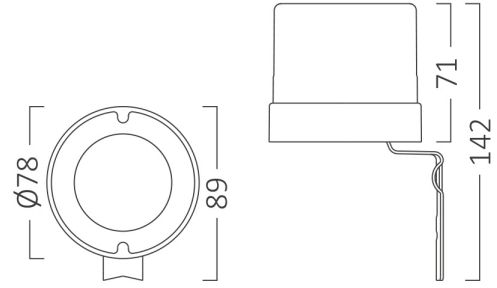

Braytron

TEKNİK VERİ SAYFASI

MODEL	BY31-03040
AÇIKLAMA	BRY-PS03-25A-IP44-SENSOR

IP44

BRAYTRON SRL

MUNICIPIUL BUCUREȘTI, SECTOR 6, BLD. IULIU MANIU, NR.616, CORP B, ET.1,BUCUREȘTI, Sector 6(RO)
info@braytron.com
www.braytron.com

Genel Özellikler

Model No	:	BY31-03040
Üst Kategori	:	Diğerleri
Alt Kategori	:	Sensör
Tür	:	Sensor
Gövde Rengi	:	White
Garanti	:	2 Years
Class	:	CLASS II
IP	:	IP44

Ürün Özellikleri

Maks. güç	:	Max.3000 w
-----------	---	------------

Elektriksel Özellikler

Lifetime	:	20000 h
Voltaj	:	220-240V 50/60Hz
Material	:	PC
Çalışma Sıcaklığı	:	-20°C ~ +40°C

Ölçüler & Ağırlık

Çap	:	78 mm
Ürün Yüksekliği	:	142 mm
Ürün Ağırlığı	:	151 gr

Sensor Bilgileri

Lüks	:	2-100 lux
------	---	-----------

Paketleme Bilgileri

Net Ağırlık	:	15,1 kgs
Brüt Ağırlık	:	19,65 kgs
Koli Adet Bilgisi	:	100
Uzunluk	:	47 cm
Genişlik	:	41 cm
Yükseklik	:	41 cm
Barkod	:	5949097707735