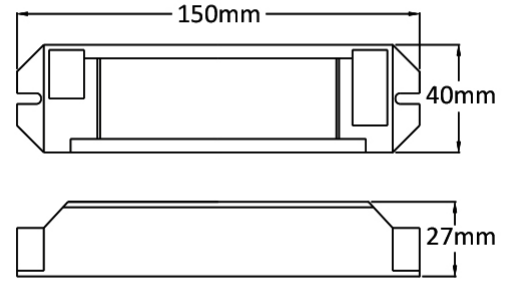

Braytron

TEKNİK VERİ SAYFASI

MODEL BY35-30330

AÇIKLAMA BRY-BKL033-10W-11.1V-2.2mAh(3W-60W)-BATTERY PACK

BRAYTRON SRL

MUNICIPIUL BUCUREȘTI, SECTOR 6, BLD. IULIU MANIU, NR.616, CORP B, ET.1,BUCUREȘTI,Sector 6(RO)
info@braytron.com
www.braytron.com

Sayfa 1 / 2

Genel Özellikler

Model No : BY35-30330

Üst Kategori : Diğerleri

Alt Kategori : Acil Durum Kiti

Tür : Emergency Kit

Gövde Rengi : White

Garanti : 2 Years

Ürün Uzunluğu : 150 mm

Ürün Genişliği : 40 mm

Ürün Yüksekliği : 27 mm

Ürün Ağırlığı : 224 gr

Paketleme Bilgileri

Net Ağırlık : 11,20 kgs

Brüt Ağırlık : 13,25 kgs

Koli Adet Bilgisi : 50

Uzunluk : 430 mm

Genişlik : 175 mm

Yükseklik : 430 mm

Barkod : 5949097721878

BRAYTRON SRL

MUNICIPIUL BUCUREȘTI, SECTOR 6, BLD. IULIU MANIU, NR.616, CORP B, ET.1,BUCUREȘTI, Sector 6(RO)

info@braytron.com

www.braytron.com