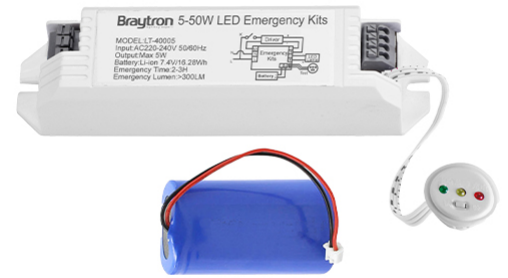

Braytron

TEKNİK VERİ SAYFASI

MODEL BY35-30330

AÇIKLAMA BRY-BKL033-10W-11.1V-2.2mAh(3W-60W)-BATTERY PACK

BRAYTRON SRL

MUNICIPIUL BUCUREȘTI, SECTOR 6, BLD. IULIU MANIU, NR.616, CORP B, ET.1,BUCUREȘTI,Sector 6(RO)
info@braytron.com
www.braytron.com

Sayfa 1 / 2

Genel Özellikler

Model No : BY35-30330

Üst Kategori : Diğerleri

Alt Kategori : Acil Durum Kiti

Tür : Emergency Kit

Gövde Rengi : White

Garanti : 2 Years

Class : Class II

IP : IP20

Ürün Özellikleri

Maks. güç : Max 10 w

Elektriksel Özellikler

Lifetime : 15000 h

Voltaj : 220-240V 50/60Hz

Güç Faktörü : >0,5

Material : PC

Çalışma Sıcaklığı : -20°C ~ +40°C

Çalışma Süresi : 2-3 h

Batarya Bilgileri

Şarj Türü : AC

Şarj Süresi : 20 h-24 h

Şarj Döngü Sayısı : 1000

Ölçüler & Ağırlık