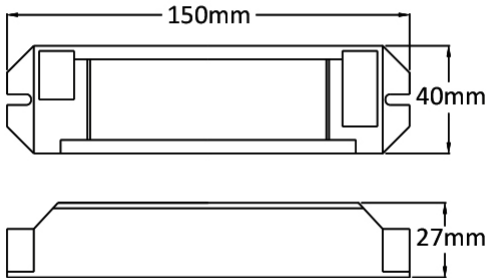

Braytron

TEKNİK VERİ SAYFASI

MODEL BY35-30330

AÇIKLAMA BRY-BKL033-10W-11.1V-2.2mAh(3W-60W)-BATTERY PACK

BRAYTRON SRL

MUNICIPIUL BUCUREȘTI, SECTOR 6, BLD. IULIU MANIU, NR.616, CORP B, ET.1,BUCUREȘTI,Sector 6(RO)
info@braytron.com
www.braytron.com

Sayfa 1 / 2

Genel Özellikler

Model No : BY35-30330

Üst Kategori : Diğerleri

Alt Kategori : Acil Durum Kiti

Tür : Emergency Kit

Gövde Rengi : White

Garanti : 2 Years

Class : Class II

IP : IP20

Ürün Özellikleri

Maks. güç : Max 10 w

Elektriksel Özellikler

Lifetime : 15000 h

Voltaj : 220-240V 50/60Hz

Güç Faktörü : >0,5

Ürün Uzunluğu : 150 mm

Ürün Genişliği : 40 mm

Ürün Yüksekliği : 27 mm

Ürün Ağırlığı : 224 gr

Paketleme Bilgileri

Net Ağırlık : 11,20 kgs

Brüt Ağırlık : 13,25 kgs

Koli Adet Bilgisi : 50