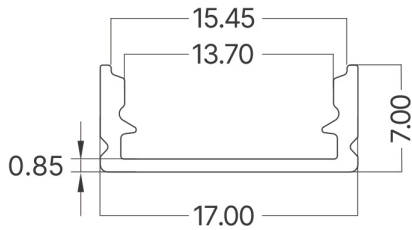

Braytron

TEKNIK VERI SAYFASI

MODEL

BY39-00121

AÇIKLAMA

BRY-SR1707-2MT-BLC-ALUMINIUM PROFILE

BRAYTRON SRL

MUNICIPIUL BUCUREȘTI, SECTOR 6, BLD. IULIU MANIU, NR.616, CORP B, ET.1,BUCUREȘTI, Sector 6(RO)

info@braytron.com

www.braytron.com