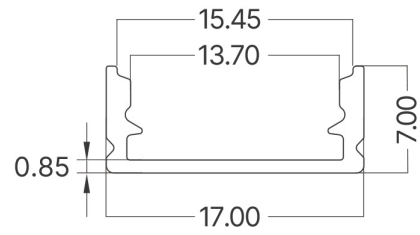

Braytron

TEKNIK VERI SAYFASI

MODEL

BY39-00121

AÇIKLAMA

BRY-SR1707-2MT-BLC-ALUMINIUM PROFILE

BRAYTRON SRL

MUNICIPIUL BUCUREȘTI, SECTOR 6, BLD. IULIU MANIU, NR.616, CORP B, ET.1,BUCUREȘTI, Sector 6(RO)

info@braytron.com

www.braytron.com