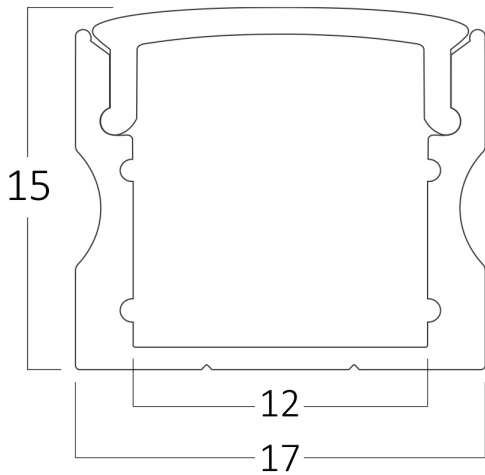

Braytron

TEKNIK VERI SAYFASI

MODEL

BY39-00221

AÇIKLAMA

BRY-SR1715-2MT-BLC-ALUMINIUM PROFILE

BRAYTRON SRL

MUNICIPIUL BUCUREȘTI, SECTOR 6, BLD. IULIU MANIU, NR.616, CORP B, ET.1,BUCUREȘTI, Sector 6(RO)

info@braytron.com

www.braytron.com