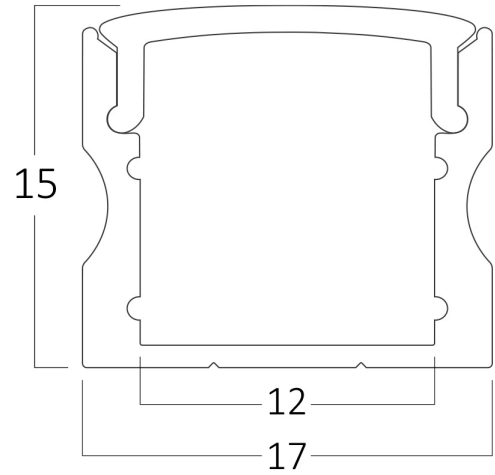

Braytron

TEKNIK VERI SAYFASI

MODEL

BY39-00221

AÇIKLAMA

BRY-SR1715-2MT-BLC-ALUMINIUM PROFILE

BRAYTRON SRL

MUNICIPIUL BUCUREȘTI, SECTOR 6, BLD. IULIU MANIU, NR.616, CORP B, ET.1,BUCUREȘTI, Sector 6(RO)

info@braytron.com

www.braytron.com