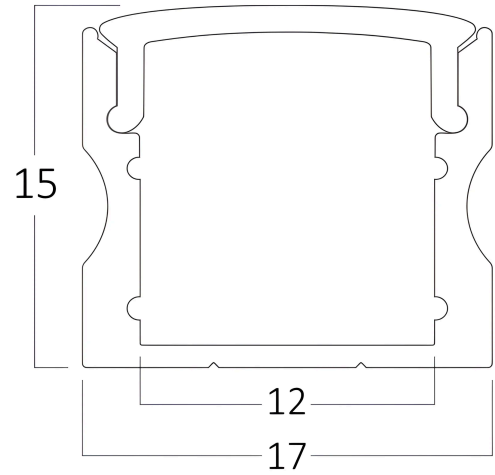

Braytron

TECHNISCHES DATENBLATT

MODELL	BY39-00223
BESCHREIBUNG	BRY-SR1715-2MT-SLV-ALUMINIUM PROFILE

BRAYTRON SRL

MUNICIPIUL BUCUREȘTI, SECTOR 6, BLD. IULIU MANIU, NR.616, CORP B, ET.1,BUCUREȘTI,Sector 6(RO)
info@braytron.com
www.braytron.com

Pagina 1 din 2

Allgemeine Merkmale

Modell	:	BY39-00223
Hauptkategorie	:	Profile
Unterkategorie	:	Aluminiumprofil
Garantie	:	2 Years
IP (Schutzart)	:	IP20

Paket-Informationen

EAN-Code	:	5949097747403
----------	---	---------------