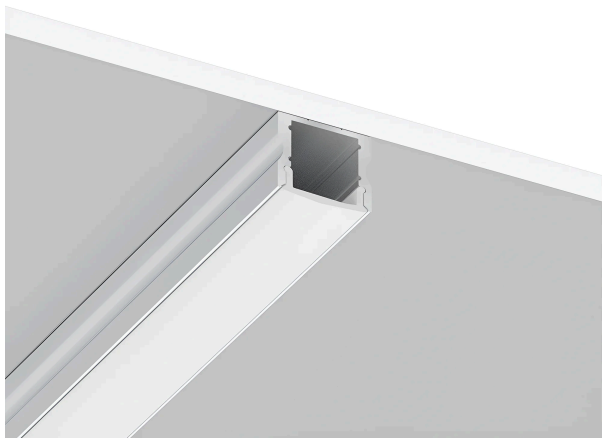

# Braytron

FIȘĂ TEHNICĂ

MODEL	BY39-00223
DESCRIERE	BRY-SR1715-2MT-SLV-ALUMINIUM PROFILE

## Caracteristici Generale

Model	:	BY39-00223
Familia principală/Categorie	:	Profile
Sub-familia/Subcategorie	:	Profil din aluminiu
Garanție	:	2 Years
IP (Grad de protecție)	:	IP20