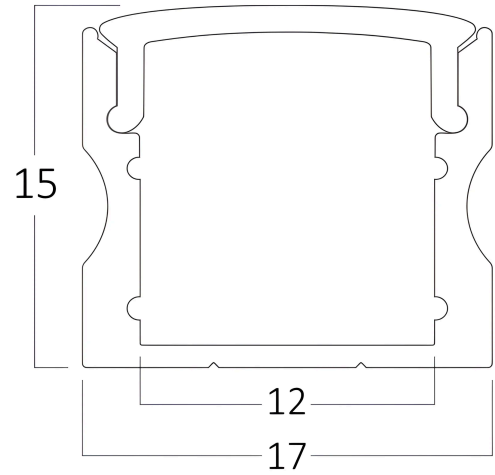

# Braytron

FIȘĂ TEHNICĂ

MODEL	BY39-00223
DESCRIERE	BRY-SR1715-2MT-SLV-ALUMINIUM PROFILE

## Caracteristici Generale

Model	:	BY39-00223
Familia principală/Categorie	:	Profile
Sub-familia/Subcategorie	:	Profil din aluminiu
Garanție	:	2 Years
IP (Grad de protecție)	:	IP20