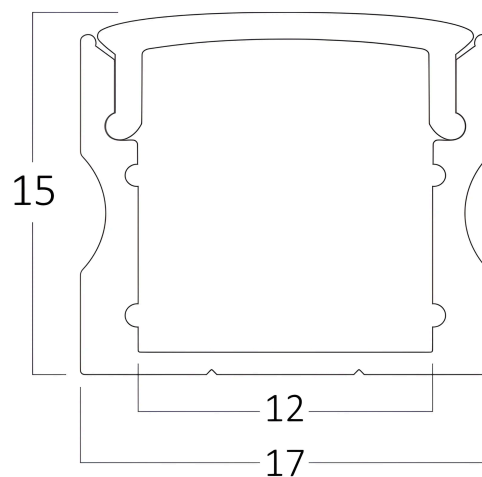

Braytron

TEHNIČNI LIST

MODEL	BY39-00223
OPIS	BRY-SR1715-2MT-SLV-ALUMINIUM PROFILE

BRAYTRON SRL

MUNICIPIUL BUCUREȘTI, SECTOR 6, BLD. IULIU MANIU, NR.616, CORP B, ET.1,BUCUREȘTI, Sector 6(RO)
info@braytron.com
www.braytron.com

Splošne Lastnosti

Model	:	BY39-00223
Glavna kategorija	:	Profili
Podkategorija	:	Aluminijasti profil
Garancija	:	2 Years
IP (Stopnja zaščite)	:	IP20

Informacije O Paketu

EAN koda	:	5949097747403
----------	---	---------------