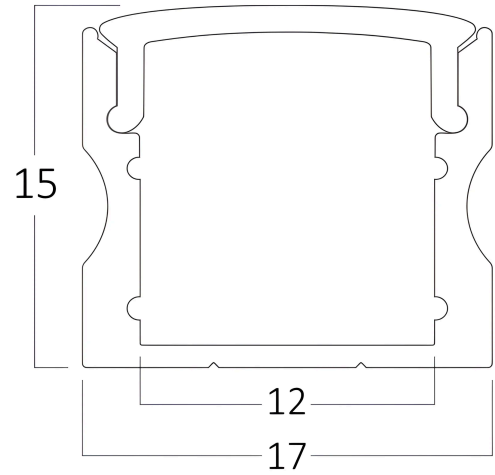

Braytron

ТЕХНИЧКИ ЛИСТ

МОДЕЛ	BY39-00223
ОПИС	BRY-SR1715-2MT-SLV-ALUMINIUM PROFILE

BRAYTRON SRL

MUNICIPIUL BUCUREȘTI, SECTOR 6, BLD. IULIU MANIU, NR.616, CORP B, ET.1,BUCUREȘTI,Sector 6(RO)
info@braytron.com
www.braytron.com

Opšte karakteristike

Model	:	BY39-00223
Glavna kategorija	:	Profili
Podkategorija	:	Aluminijumski profil
Garancija	:	2 Years
IP (Stepen zaštite)	:	IP20

Informacije o pakovanju

EAN kod	:	5949097747403
---------	---	---------------