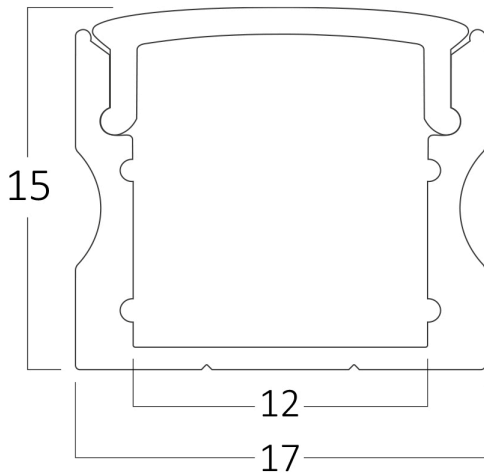

Braytron

TEKNIK VERI SAYFASI

MODEL

BY39-00223

AÇIKLAMA

BRY-SR1715-2MT-SLV-ALUMINIUM PROFILE

BRAYTRON SRL

MUNICIPIUL BUCUREȘTI, SECTOR 6, BLD. IULIU MANIU, NR.616, CORP B, ET.1,BUCUREȘTI, Sector 6(RO)

info@braytron.com

www.braytron.com

Genel Özellikler

Model No : BY39-00223

Üst Kategori : Profiller

Alt Kategori : Alüminyum Profil

Paketleme Bilgileri

Barkod : 5949097747403