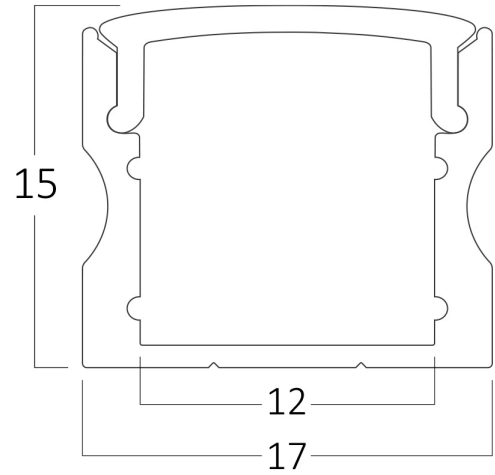

Braytron

TEKNIK VERI SAYFASI

MODEL

BY39-00223

AÇIKLAMA

BRY-SR1715-2MT-SLV-ALUMINIUM PROFILE

BRAYTRON SRL

MUNICIPIUL BUCUREȘTI, SECTOR 6, BLD. IULIU MANIU, NR.616, CORP B, ET.1,BUCUREȘTI, Sector 6(RO)

info@braytron.com

www.braytron.com

Genel Özellikler

Model No : BY39-00223

Üst Kategori : Profiller

Alt Kategori : Alüminyum Profil

Paketleme Bilgileri

Barkod : 5949097747403