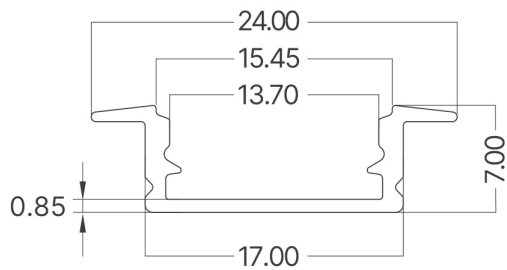

Braytron

TEKNIK VERI SAYFASI

MODEL

BY39-00621

AÇIKLAMA

BRY-RC1707-2MT-BLC-ALUMINIUM PROFILE

BRAYTRON SRL

MUNICIPIUL BUCUREȘTI, SECTOR 6, BLD. IULIU MANIU, NR.616, CORP B, ET.1,BUCUREȘTI, Sector 6(RO)

info@braytron.com

www.braytron.com

Genel Özellikler

Model No	:	BY39-00621
Üst Kategori	:	Profiller
Alt Kategori	:	Alüminyum Profil
Tür	:	Profile
Gövde Rengi	:	Black
Garanti	:	2 Years
IP	:	IP20

Elektriksel Özellikler

Material	:	Aluminium-PC
Çalışma Sıcaklığı	:	-20°C ~ +40°C

Ölçüler & Ağırlık

Ürün Uzunluğu	:	2000 mm
Ürün Genişliği	:	24 mm
Ürün Yüksekliği	:	7 mm
Kesim	:	17 mm
Ürün Ağırlığı	:	295 gr

Paketleme Bilgileri

Net Ağırlık	:	29,5 kgs
Brüt Ağırlık	:	32 kgs
Koli Adet Bilgisi	:	100
Uzunluk	:	216 cm
Genişlik	:	25 cm
Yükseklik	:	14,5 cm
Barkod	:	5949097736841