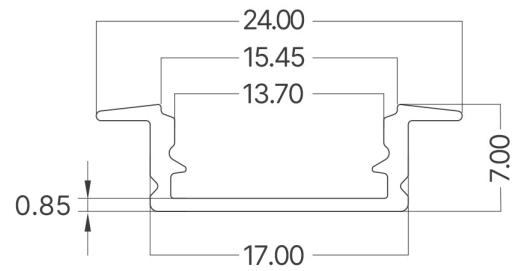

Braytron

TEKNIK VERI SAYFASI

MODEL

BY39-00621

AÇIKLAMA

BRY-RC1707-2MT-BLC-ALUMINIUM PROFILE

BRAYTRON SRL

MUNICIPIUL BUCUREȘTI, SECTOR 6, BLD. IULIU MANIU, NR.616, CORP B, ET.1,BUCUREȘTI, Sector 6(RO)

info@braytron.com

www.braytron.com

Genel Özellikler

Model No	:	BY39-00621
Üst Kategori	:	Profiller
Alt Kategori	:	Alüminyum Profil
Tür	:	Profile
Gövde Rengi	:	Black
Garanti	:	2 Years
IP	:	IP20

Elektriksel Özellikler

Material	:	Aluminium-PC
Çalışma Sıcaklığı	:	-20°C ~ +40°C

Ölçüler & Ağırlık

Ürün Uzunluğu	:	2000 mm
Ürün Genişliği	:	24 mm
Ürün Yüksekliği	:	7 mm
Kesim	:	17 mm
Ürün Ağırlığı	:	295 gr

Paketleme Bilgileri

Net Ağırlık	:	29,5 kgs
Brüt Ağırlık	:	32 kgs
Koli Adet Bilgisi	:	100
Uzunluk	:	216 cm
Genişlik	:	25 cm
Yükseklik	:	14,5 cm
Barkod	:	5949097736841