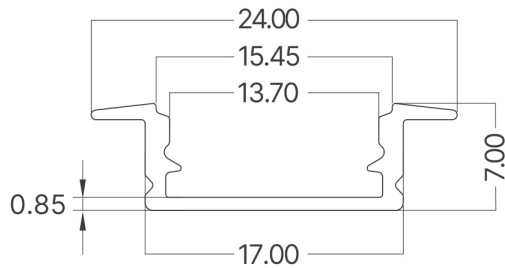

Braytron

TEKNIK VERI SAYFASI

| | |
|----------|--------------------------------------|
| MODEL | BY39-00623 |
| AÇIKLAMA | BRY-RC1707-2MT-SLV-ALUMINIUM PROFILE |

BRAYTRON SRL

MUNICIPIUL BUCUREȘTI, SECTOR 6, BLD. IULIU MANIU, NR.616, CORP B, ET.1,BUCUREȘTI, Sector 6(RO)
info@braytron.com
www.braytron.com

Genel Özellikler

| | | |
|--------------|---|------------------|
| Model No | : | BY39-00623 |
| Üst Kategori | : | Profiller |
| Alt Kategori | : | Alüminyum Profil |
| Tür | : | Profile |
| Gövde Rengi | : | Silver |
| Garanti | : | 2 Years |
| IP | : | IP20 |

Elektriksel Özellikler

| | | |
|-------------------|---|---------------|
| Material | : | Aluminium-PC |
| Çalışma Sıcaklığı | : | -20°C ~ +40°C |

Ölçüler & Ağırlık

| | | |
|-----------------|---|---------|
| Ürün Uzunluğu | : | 2000 mm |
| Ürün Genişliği | : | 24 mm |
| Ürün Yüksekliği | : | 7 mm |
| Kesim | : | 17 mm |
| Ürün Ağırlığı | : | 295 gr |

Paketleme Bilgileri

| | | |
|-------------------|---|---------------|
| Net Ağırlık | : | 29,5 kgs |
| Brüt Ağırlık | : | 32 kgs |
| Koli Adet Bilgisi | : | 100 |
| Uzunluk | : | 216 cm |
| Genişlik | : | 25 cm |
| Yükseklik | : | 14,5 cm |
| Barkod | : | 5949097736858 |