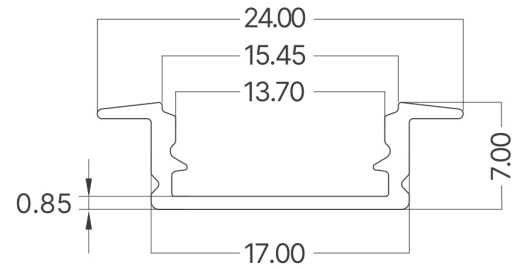

Braytron

TEKNIK VERI SAYFASI

| | |
|----------|--------------------------------------|
| MODEL | BY39-00623 |
| AÇIKLAMA | BRY-RC1707-2MT-SLV-ALUMINIUM PROFILE |

BRAYTRON SRL

MUNICIPIUL BUCUREȘTI, SECTOR 6, BLD. IULIU MANIU, NR.616, CORP B, ET.1,BUCUREȘTI, Sector 6(RO)
info@braytron.com
www.braytron.com

Genel Özellikler

| | | |
|--------------|---|------------------|
| Model No | : | BY39-00623 |
| Üst Kategori | : | Profiller |
| Alt Kategori | : | Alüminyum Profil |
| Tür | : | Profile |
| Gövde Rengi | : | Silver |
| Garanti | : | 2 Years |
| IP | : | IP20 |

Elektriksel Özellikler

| | | |
|-------------------|---|---------------|
| Material | : | Aluminium-PC |
| Çalışma Sıcaklığı | : | -20°C ~ +40°C |

Ölçüler & Ağırlık

| | | |
|-----------------|---|---------|
| Ürün Uzunluğu | : | 2000 mm |
| Ürün Genişliği | : | 24 mm |
| Ürün Yüksekliği | : | 7 mm |
| Kesim | : | 17 mm |
| Ürün Ağırlığı | : | 295 gr |

Paketleme Bilgileri

| | | |
|-------------------|---|---------------|
| Net Ağırlık | : | 29,5 kgs |
| Brüt Ağırlık | : | 32 kgs |
| Koli Adet Bilgisi | : | 100 |
| Uzunluk | : | 216 cm |
| Genişlik | : | 25 cm |
| Yükseklik | : | 14,5 cm |
| Barkod | : | 5949097736858 |