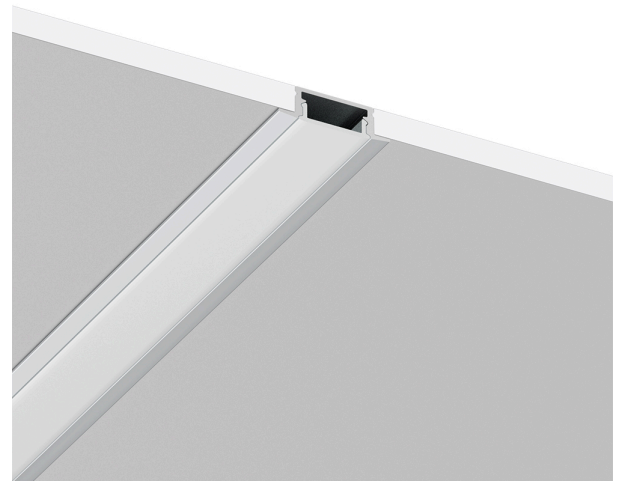

Braytron

TEKNIK VERI SAYFASI

| | |
|----------|--------------------------------------|
| MODEL | BY39-00623 |
| AÇIKLAMA | BRY-RC1707-2MT-SLV-ALUMINIUM PROFILE |

BRAYTRON SRL

MUNICIPIUL BUCUREȘTI, SECTOR 6, BLD. IULIU MANIU, NR.616, CORP B, ET.1,BUCUREȘTI, Sector 6(RO)
info@braytron.com
www.braytron.com

Genel Özellikler

| | | |
|--------------|---|------------------|
| Model No | : | BY39-00623 |
| Üst Kategori | : | Profiller |
| Alt Kategori | : | Alüminyum Profil |
| Tür | : | Profile |
| Gövde Rengi | : | Silver |
| Garanti | : | 2 Years |
| IP | : | IP20 |