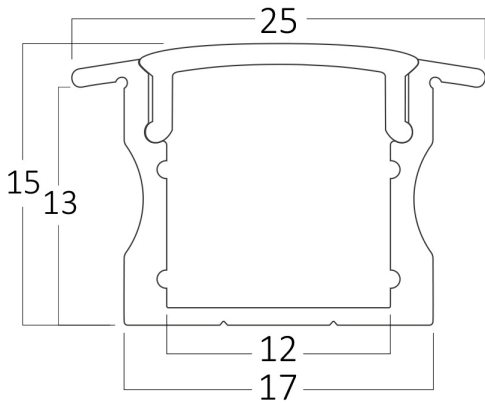

Braytron

TEKNIK VERI SAYFASI

MODEL

BY39-00721

AÇIKLAMA

BRY-RC1715-2MT-BLC-ALUMINIUM PROFILE

BRAYTRON SRL

MUNICIPIUL BUCUREȘTI, SECTOR 6, BLD. IULIU MANIU, NR.616, CORP B, ET.1,BUCUREȘTI, Sector 6(RO)

info@braytron.com

www.braytron.com

Sayfa 1 / 2

Genel Özellikler

Model No : BY39-00721
Üst Kategori : Profiller
Alt Kategori : Alüminyum Profil

Paketleme Bilgileri

Barkod : 5949097747410

BRAYTRON SRL