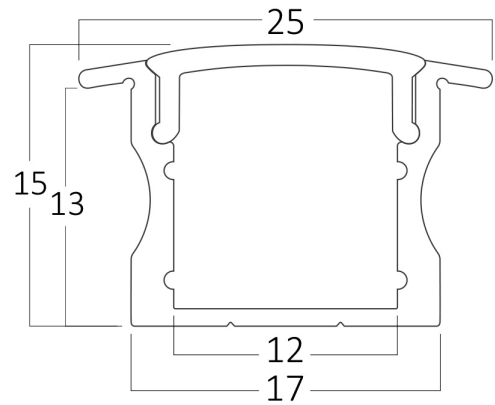

Braytron

TEKNIK VERI SAYFASI

MODEL

BY39-00721

AÇIKLAMA

BRY-RC1715-2MT-BLC-ALUMINIUM PROFILE

BRAYTRON SRL

MUNICIPIUL BUCUREȘTI, SECTOR 6, BLD. IULIU MANIU, NR.616, CORP B, ET.1,BUCUREȘTI, Sector 6(RO)

info@braytron.com

www.braytron.com

Sayfa 1 / 2

Genel Özellikler

Model No : BY39-00721
Üst Kategori : Profiller
Alt Kategori : Alüminyum Profil

Paketleme Bilgileri

Barkod : 5949097747410

BRAYTRON SRL