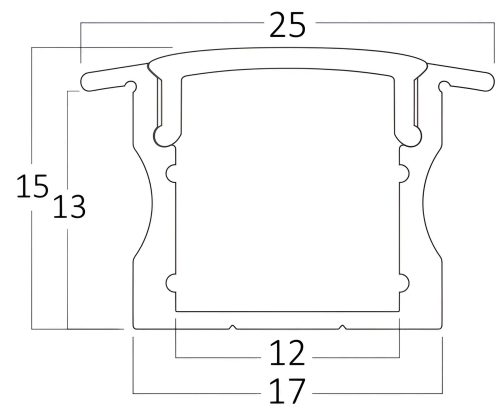

Braytron

TECHNISCHES DATENBLATT

MODELL	BY39-00723
BESCHREIBUNG	BRY-RC1715-2MT-SLV-ALUMINIUM PROFILE

BRAYTRON SRL

MUNICIPIUL BUCUREȘTI, SECTOR 6, BLD. IULIU MANIU, NR.616, CORP B, ET.1,BUCUREȘTI,Sector 6(RO)
info@braytron.com
www.braytron.com

Allgemeine Merkmale

Modell	:	BY39-00723
Hauptkategorie	:	Profile
Unterkategorie	:	Aluminiumprofil
Garantie	:	2 Years
IP (Schutzart)	:	IP20

Paket-Informationen

EAN-Code	:	5949097747427
----------	---	---------------