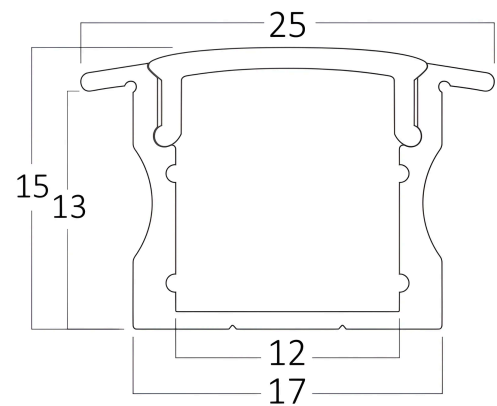

Braytron

FIȘĂ TEHNICĂ

MODEL	BY39-00723
DESCRIERE	BRY-RC1715-2MT-SLV-ALUMINIUM PROFILE

BRAYTRON LIGHTING

Bd. Iuliu Maniu, Nr.616, Sector 6, 061129, Bucuresti - ROMANIA
info@braytron.com
www.braytron.com

SPOTVISION ELECTRIC & LIGHTING S.R.L

Bd. Iuliu Maniu, Nr.616, Sector 6, 061129, Bucuresti - ROMANIA
sales@spotvisionelectric.ro
www.spotvisionelectric.ro

Pagina 1 din 2

Caracteristici Generale

Model	: BY39-00723
Familia principală/Categorie	: Profile
Sub-familia/Subcategorie	: Profil din aluminiu
Garanție	: 2 Years
IP (Grad de protecție)	: IP20