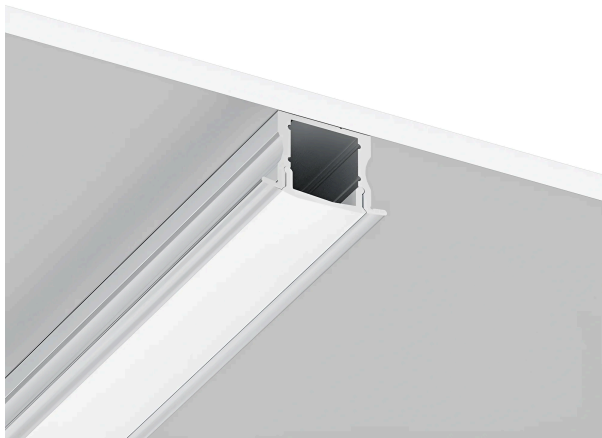

Braytron

FIȘĂ TEHNICĂ

MODEL	BY39-00723
DESCRIERE	BRY-RC1715-2MT-SLV-ALUMINIUM PROFILE

BRAYTRON LIGHTING

Bd. Iuliu Maniu, Nr.616, Sector 6, 061129, Bucuresti - ROMANIA
info@braytron.com
www.braytron.com

SPOTVISION ELECTRIC & LIGHTING S.R.L

Bd. Iuliu Maniu, Nr.616, Sector 6, 061129, Bucuresti - ROMANIA
sales@spotvisionelectric.ro
www.spotvisionelectric.ro

Pagina 1 din 2

Caracteristici Generale

Model	: BY39-00723
Familia principală/Categorie	: Profile
Sub-familia/Subcategorie	: Profil din aluminiu
Garanție	: 2 Years
IP (Grad de protecție)	: IP20