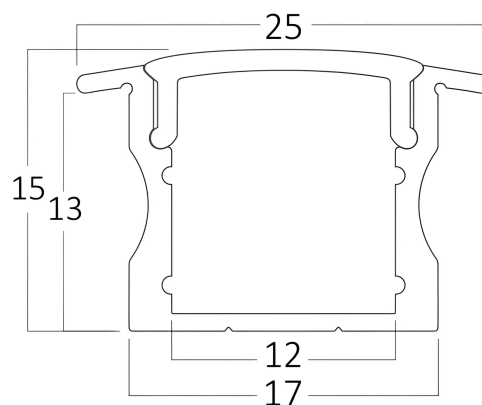

Braytron

TEHNIČNI LIST

MODEL

BY39-00723

OPIS

BRY-RC1715-2MT-SLV-ALUMINIUM PROFILE

BRAYTRON SRL

MUNICIPIUL BUCUREȘTI, SECTOR 6, BLD. IULIU MANIU, NR.616, CORP B, ET.1,BUCUREȘTI,Sector 6(RO)

info@braytron.com

www.braytron.com

Pagina 1 din 2

Splošne Lastnosti

Model	:	BY39-00723
Glavna kategorija	:	Profili
Podkategorija	:	Aluminijasti profil
Garancija	:	2 Years
IP (Stopnja zaščite)	:	IP20

Informacije O Paketu