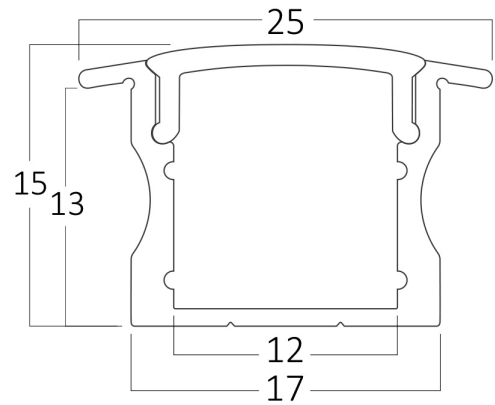

Braytron

TEKNIK VERI SAYFASI

MODEL

BY39-00723

AÇIKLAMA

BRY-RC1715-2MT-SLV-ALUMINIUM PROFILE

BRAYTRON SRL

MUNICIPIUL BUCUREȘTI, SECTOR 6, BLD. IULIU MANIU, NR.616, CORP B, ET.1,BUCUREȘTI, Sector 6(RO)

info@braytron.com

www.braytron.com

Genel Özellikler

Model No : BY39-00723

Üst Kategori : Profiller

Alt Kategori : Alüminyum Profil

Paketleme Bilgileri

Barkod : 5949097747427