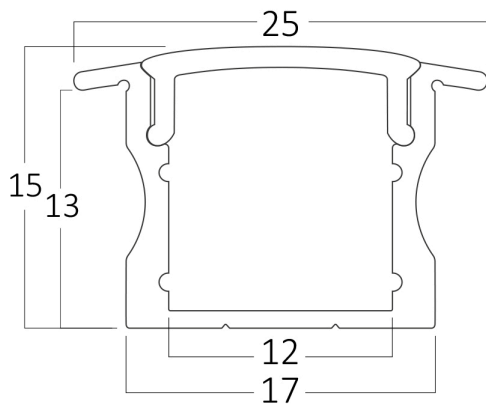

Braytron

TEKNIK VERI SAYFASI

MODEL

BY39-00723

AÇIKLAMA

BRY-RC1715-2MT-SLV-ALUMINIUM PROFILE

BRAYTRON SRL

MUNICIPIUL BUCUREȘTI, SECTOR 6, BLD. IULIU MANIU, NR.616, CORP B, ET.1,BUCUREȘTI, Sector 6(RO)

info@braytron.com

www.braytron.com

Genel Özellikler

Model No : BY39-00723

Üst Kategori : Profiller

Alt Kategori : Alüminyum Profil

Paketleme Bilgileri

Barkod : 5949097747427