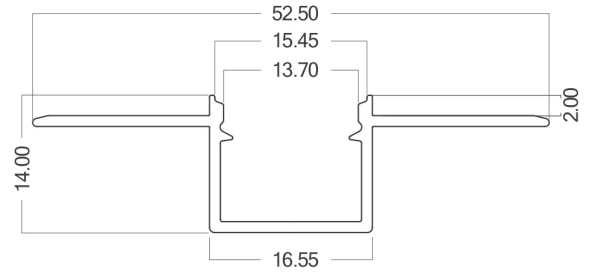

Braytron

TEKNİK VERİ SAYFASI

MODEL BY39-01433

AÇIKLAMA BRY-TR15-2MT-SLV-ALUMINIUM PROFILE

BRAYTRON SRL

MUNICIPIUL BUCUREȘTI, SECTOR 6, BLD. IULIU MANIU, NR.616, CORP B, ET.1,BUCUREȘTI, Sector 6(RO)

info@braytron.com

www.braytron.com