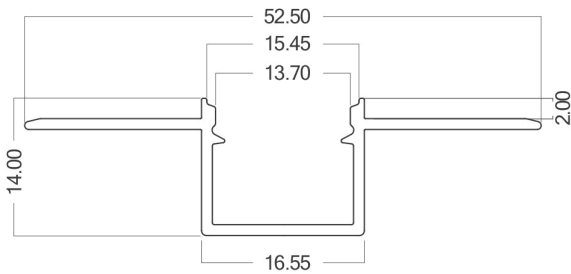

Braytron

TEKNİK VERİ SAYFASI

MODEL BY39-01433

AÇIKLAMA BRY-TR15-2MT-SLV-ALUMINIUM PROFILE

BRAYTRON SRL

MUNICIPIUL BUCUREȘTI, SECTOR 6, BLD. IULIU MANIU, NR.616, CORP B, ET.1,BUCUREȘTI, Sector 6(RO)

info@braytron.com

www.braytron.com