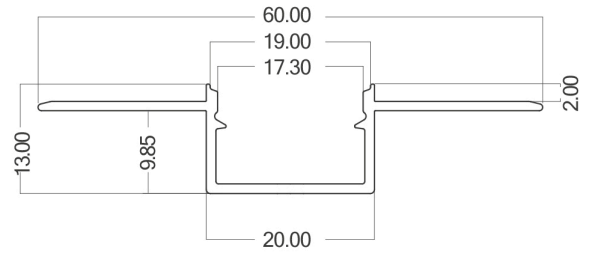

Braytron

TEKNIK VERI SAYFASI

MODEL BY39-01523

AÇIKLAMA BRY-TR20-2MT-SLV-ALUMINIUM PROFILE

BRAYTRON SRL

MUNICIPIUL BUCUREȘTI, SECTOR 6, BLD. IULIU MANIU, NR.616, CORP B, ET.1,BUCUREȘTI, Sector 6(RO)
info@braytron.com
www.braytron.com

Sayfa 1 / 2

Genel Özellikler

Model No : BY39-01523

Üst Kategori : Profiller

Alt Kategori : Alüminyum Profil

Tür : Profile

Gövde Rengi : Silver

Garanti : 2 Years

IP : IP20

Elektriksel Özellikler

Material : Aluminium-PC

Çalışma Sıcaklığı : -20°C ~ +40°C

Ölçüler & Ağırlık

Ürün Uzunluğu : 2000 mm

Ürün Genişliği : 60 mm

Ürün Yüksekliği : 13 mm

Ürün Ağırlığı : 412 gr

Paketleme Bilgileri

Net Ağırlık : 16,5 kgs

Brüt Ağırlık : 18,3 kgs

Koli Adet Bilgisi : 40

Uzunluk : 216 cm

Genişlik : 25 cm

Yükseklik : 14,5 cm