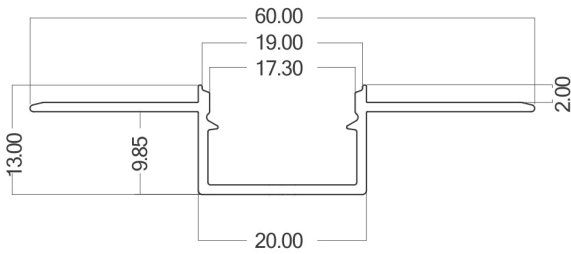

Braytron

TEKNIK VERI SAYFASI

MODEL BY39-01523

AÇIKLAMA BRY-TR20-2MT-SLV-ALUMINIUM PROFILE

BRAYTRON SRL

MUNICIPIUL BUCUREȘTI, SECTOR 6, BLD. IULIU MANIU, NR.616, CORP B, ET.1,BUCUREȘTI, Sector 6(RO)
info@braytron.com
www.braytron.com

Sayfa 1 / 2

Genel Özellikler

Model No : BY39-01523

Üst Kategori : Profiller

Alt Kategori : Alüminyum Profil

Tür : Profile

Gövde Rengi : Silver

Garanti : 2 Years

IP : IP20

Elektriksel Özellikler

Material : Aluminium-PC

Çalışma Sıcaklığı : -20°C ~ +40°C

Ölçüler & Ağırlık

Ürün Uzunluğu : 2000 mm

Ürün Genişliği : 60 mm

Ürün Yüksekliği : 13 mm

Ürün Ağırlığı : 412 gr

Paketleme Bilgileri

Net Ağırlık : 16,5 kgs

Brüt Ağırlık : 18,3 kgs

Koli Adet Bilgisi : 40

Uzunluk : 216 cm

Genişlik : 25 cm

Yükseklik : 14,5 cm