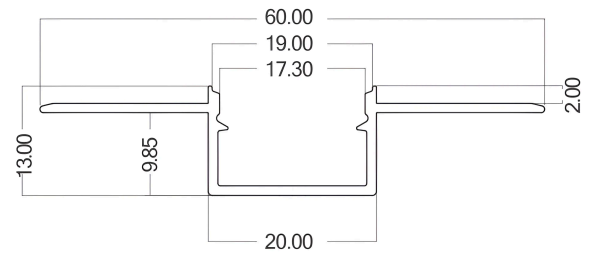

Braytron

FIȘĂ TEHNICĂ

MODEL BY39-01533

DESCRIERE BRY-TR20-2MT-SLV-ALUMINIUM PROFILE

BRAYTRON LIGHTING

Bd. Iuliu Maniu, Nr.616, Sector 6, 061129, Bucuresti - ROMANIA
info@braytron.com
www.braytron.com

SPOTVISION ELECTRIC & LIGHTING S.R.L

Bd. Iuliu Maniu, Nr.616, Sector 6, 061129, Bucuresti - ROMANIA
sales@spotvisionelectric.ro
www.spotvisionelectric.ro

Caracteristici Generale

Model	: BY39-01533
Familia principală/Categorie	: Profile
Sub-familia/Subcategorie	: Profil din aluminiu
Culoarea corpului	: Silver
Garanție	: 2 Years
IP (Grad de protecție)	: IP20

Caracteristici Electrice

Material	: Aluminium-PC
Temperatura de lucru	: -20°C ~ +40°C

Dimensiuni si Greutati

Lungime	: 3000 mm
Lățime	: 60 mm
Înălțime	: 13 mm
Decupaj (gaură)	: 20 mm

Informatii despre ambalaj