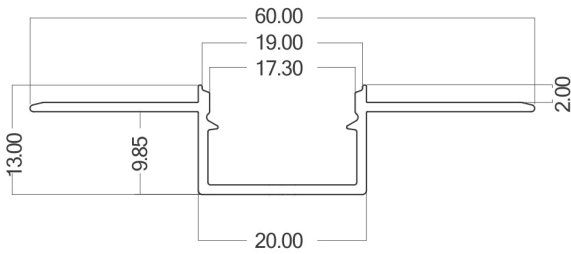

Braytron

TEKNIK VERI SAYFASI

MODEL BY39-01533

AÇIKLAMA BRY-TR20-2MT-SLV-ALUMINIUM PROFILE

BRAYTRON SRL

MUNICIPIUL BUCUREȘTI, SECTOR 6, BLD. IULIU MANIU, NR.616, CORP B, ET.1,BUCUREȘTI, Sector 6(RO)

info@braytron.com

www.braytron.com