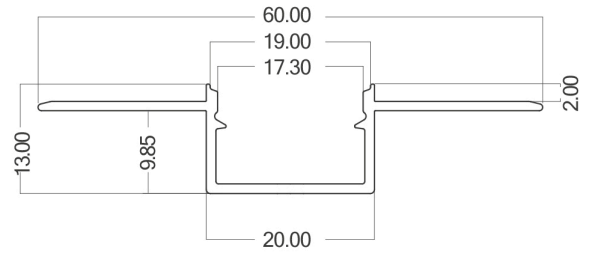

Braytron

TEKNIK VERI SAYFASI

MODEL BY39-01533

AÇIKLAMA BRY-TR20-2MT-SLV-ALUMINIUM PROFILE

BRAYTRON SRL

MUNICIPIUL BUCUREȘTI, SECTOR 6, BLD. IULIU MANIU, NR.616, CORP B, ET.1,BUCUREȘTI, Sector 6(RO)

info@braytron.com

www.braytron.com