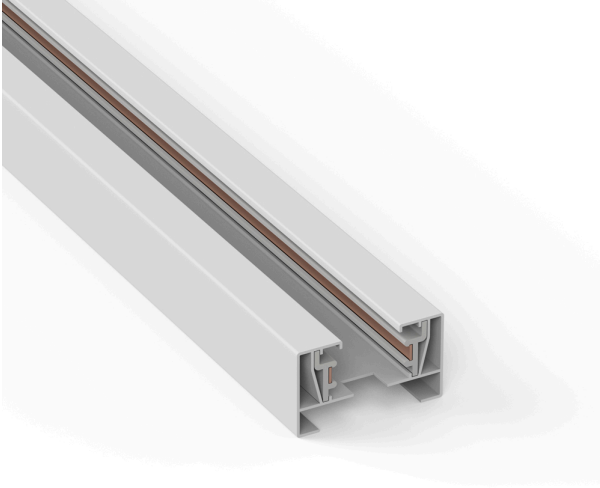

Braytron

TEKNIK VERI SAYFASI

MODEL

BY40-00110

AÇIKLAMA

BRY-1M-2WRS-WHT-TRACK RAIL

BRAYTRON SRL

MUNICIPIUL BUCUREȘTI, SECTOR 6, BLD. IULIU MANIU, NR.616, CORP B, ET.1,BUCUREȘTI, Sector 6(RO)

info@braytron.com

www.braytron.com

Sayfa 1 / 2

Genel Özellikler

Model No	:	BY40-00110
Üst Kategori	:	Ray Aydınlatma
Alt Kategori	:	Ray Sistemleri
Tür	:	Trackrail
Gövde Rengi	:	White
Soket	:	2 WIRES
Garanti	:	2 Years
Class	:	CLASS I
IP	:	IP20

Elektriksel Özellikler

Lifetime	:	20000 h
Voltaj	:	220-240V 50/60Hz
Material	:	Aluminium
Çalışma Sıcaklığı	:	-20°C ~ +40°C

Ölçüler & Ağırlık

Ürün Uzunluğu	:	1000 mm
Ürün Genişliği	:	34 mm
Ürün Yüksekliği	:	20 mm
Ürün Ağırlığı	:	277 gr