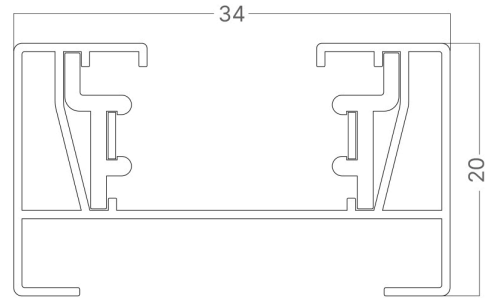

Braytron

TEKNIK VERI SAYFASI

MODEL

BY40-00110

AÇIKLAMA

BRY-1M-2WRS-WHT-TRACK RAIL

BRAYTRON SRL

MUNICIPIUL BUCUREȘTI, SECTOR 6, BLD. IULIU MANIU, NR.616, CORP B, ET.1,BUCUREȘTI, Sector 6(RO)

info@braytron.com

www.braytron.com

Sayfa 1 / 2

Genel Özellikler

Model No	:	BY40-00110
Üst Kategori	:	Ray Aydınlatma
Alt Kategori	:	Ray Sistemleri
Tür	:	Trackrail
Gövde Rengi	:	White
Soket	:	2 WIRES
Garanti	:	2 Years
Class	:	CLASS I
IP	:	IP20

Elektriksel Özellikler

Lifetime	:	20000 h
Voltaj	:	220-240V 50/60Hz
Material	:	Aluminium
Çalışma Sıcaklığı	:	-20°C ~ +40°C

Ölçüler & Ağırlık

Ürün Uzunluğu	:	1000 mm
Ürün Genişliği	:	34 mm
Ürün Yüksekliği	:	20 mm
Ürün Ağırlığı	:	277 gr

Paketleme Bilgileri

Net Ağırlık	:	5,5 kgs
Brüt Ağırlık	:	6 kgs
Koli Adet Bilgisi	:	20
Uzunluk	:	103 cm
Genişlik	:	20 cm
Yükseklik	:	10 cm
Barkod	:	5949097702822

BRAYTRON SRL

MUNICIPIUL BUCUREȘTI, SECTOR 6, BLD. IULIU MANIU, NR.616, CORP B, ET.1,BUCUREȘTI, Sector 6(RO)
info@braytron.com
www.braytron.com