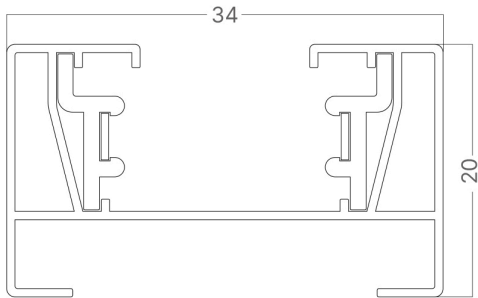

Braytron

TEKNIK VERI SAYFASI

MODEL

BY40-00110

AÇIKLAMA

BRY-1M-2WRS-WHT-TRACK RAIL

BRAYTRON SRL

MUNICIPIUL BUCUREȘTI, SECTOR 6, BLD. IULIU MANIU, NR.616, CORP B, ET.1,BUCUREȘTI, Sector 6(RO)

info@braytron.com

www.braytron.com

Sayfa 1 / 2

Genel Özellikler

Model No	:	BY40-00110
Üst Kategori	:	Ray Aydınlatma
Alt Kategori	:	Ray Sistemleri
Tür	:	Trackrail
Gövde Rengi	:	White
Soket	:	2 WIRES
Garanti	:	2 Years
Class	:	CLASS I
IP	:	IP20

Elektriksel Özellikler

Lifetime	:	20000 h
Voltaj	:	220-240V 50/60Hz
Material	:	Aluminium
Çalışma Sıcaklığı	:	-20°C ~ +40°C

Ölçüler & Ağırlık

Ürün Uzunluğu	:	1000 mm
Ürün Genişliği	:	34 mm
Ürün Yüksekliği	:	20 mm
Ürün Ağırlığı	:	277 gr

Paketleme Bilgileri

Net Ağırlık	:	5,5 kgs
Brüt Ağırlık	:	6 kgs
Koli Adet Bilgisi	:	20
Uzunluk	:	103 cm
Genişlik	:	20 cm
Yükseklik	:	10 cm
Barkod	:	5949097702822

BRAYTRON SRL

MUNICIPIUL BUCUREȘTI, SECTOR 6, BLD. IULIU MANIU, NR.616, CORP B, ET.1,BUCUREȘTI, Sector 6(RO)
info@braytron.com
www.braytron.com