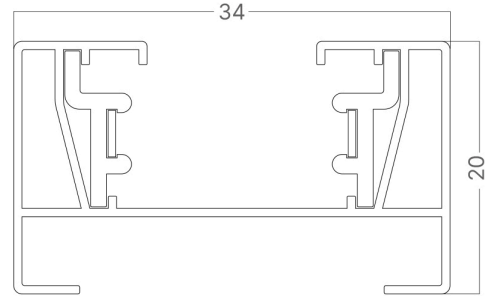

Braytron

TEKNIK VERI SAYFASI

MODEL BY40-00111

AÇIKLAMA BRY-1M-2WRS-BLC-TRACK RAIL

BRAYTRON SRL

MUNICIPIUL BUCUREȘTI, SECTOR 6, BLD. IULIU MANIU, NR.616, CORP B, ET.1,BUCUREȘTI,Sector 6(RO)
info@braytron.com
www.braytron.com

Sayfa 1 / 2

Genel Özellikler

Model No	:	BY40-00111
Üst Kategori	:	Ray Aydınlatma
Alt Kategori	:	Ray Sistemleri
Tür	:	Trackrail
Gövde Rengi	:	Black
Soket	:	2 WIRES
Garanti	:	2 Years
Class	:	CLASS I
IP	:	IP20

Elektriksel Özellikler

Lifetime	:	20000 h
Voltaj	:	220-240V 50/60Hz
Material	:	Aluminium
Çalışma Sıcaklığı	:	-20°C ~ +40°C

Ölçüler & Ağırlık

Ürün Uzunluğu	:	2000 mm
Ürün Genişliği	:	34 mm
Ürün Yüksekliği	:	20 mm
Ürün Ağırlığı	:	277 gr

Paketleme Bilgileri

Net Ağırlık	:	5,5 kgs
Brüt Ağırlık	:	6 kgs
Koli Adet Bilgisi	:	20
Uzunluk	:	103 cm
Genişlik	:	20 cm
Yükseklik	:	10 cm
Barkod	:	5949097702839

BRAYTRON SRL

MUNICIPIUL BUCUREȘTI, SECTOR 6, BLD. IULIU MANIU, NR.616, CORP B, ET.1,BUCUREȘTI, Sector 6(RO)
info@braytron.com
www.braytron.com