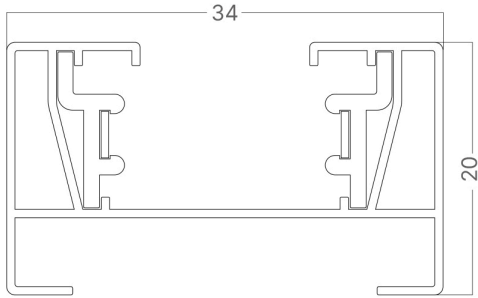

Braytron

TEKNIK VERI SAYFASI

MODEL BY40-00111

AÇIKLAMA BRY-1M-2WRS-BLC-TRACK RAIL

BRAYTRON SRL

MUNICIPIUL BUCUREȘTI, SECTOR 6, BLD. IULIU MANIU, NR.616, CORP B, ET.1,BUCUREȘTI,Sector 6(RO)
info@braytron.com
www.braytron.com

Sayfa 1 / 2

Genel Özellikler

Model No	:	BY40-00111
Üst Kategori	:	Ray Aydınlatma
Alt Kategori	:	Ray Sistemleri
Tür	:	Trackrail
Gövde Rengi	:	Black
Soket	:	2 WIRES
Garanti	:	2 Years
Class	:	CLASS I
IP	:	IP20

Elektriksel Özellikler

Lifetime	:	20000 h
Voltaj	:	220-240V 50/60Hz
Material	:	Aluminium
Çalışma Sıcaklığı	:	-20°C ~ +40°C

Ölçüler & Ağırlık

Ürün Uzunluğu	:	2000 mm
Ürün Genişliği	:	34 mm
Ürün Yüksekliği	:	20 mm
Ürün Ağırlığı	:	277 gr

Paketleme Bilgileri

Net Ağırlık	:	5,5 kgs
Brüt Ağırlık	:	6 kgs
Koli Adet Bilgisi	:	20
Uzunluk	:	103 cm
Genişlik	:	20 cm
Yükseklik	:	10 cm
Barkod	:	5949097702839

BRAYTRON SRL

MUNICIPIUL BUCUREȘTI, SECTOR 6, BLD. IULIU MANIU, NR.616, CORP B, ET.1,BUCUREȘTI, Sector 6(RO)
info@braytron.com
www.braytron.com