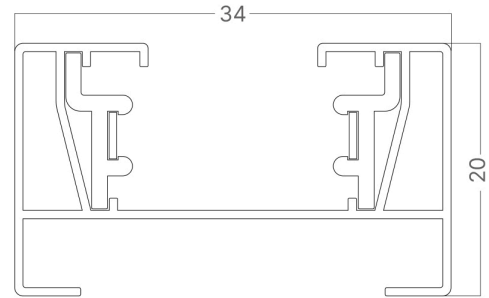

Braytron

TEKNIK VERI SAYFASI

MODEL

BY40-00120

AÇIKLAMA

BRY-2M-2WRS-WHT-TRACK RAIL

BRAYTRON SRL

MUNICIPIUL BUCUREȘTI, SECTOR 6, BLD. IULIU MANIU, NR.616, CORP B, ET.1,BUCUREȘTI, Sector 6(RO)

info@braytron.com

www.braytron.com

Sayfa 1 / 2

Genel Özellikler

Model No	: BY40-00120
Üst Kategori	: Ray Aydınlatma
Alt Kategori	: Ray Sistemleri
Tür	: Trackrail
Gövde Rengi	: White
Soket	: 2 WIRES
Garanti	: 2 Years
Class	: CLASS I
IP	: IP20

Elektriksel Özellikler

Lifetime	: 20000 h
Voltaj	: 220-240V 50/60Hz
Material	: Aluminium
Çalışma Sıcaklığı	: -20°C ~ +40°C

Ölçüler & Ağırlık

Ürün Uzunluğu	: 3000 mm
Ürün Genişliği	: 34 mm
Ürün Yüksekliği	: 20 mm
Ürün Ağırlığı	: 520 gr

Paketleme Bilgileri

Net Ağırlık	: 10,4 kgs
Brüt Ağırlık	: 11,3 kgs
Koli Adet Bilgisi	: 20
Uzunluk	: 203 cm
Genişlik	: 20 cm
Yükseklik	: 10 cm
Barkod	: 5949097702846