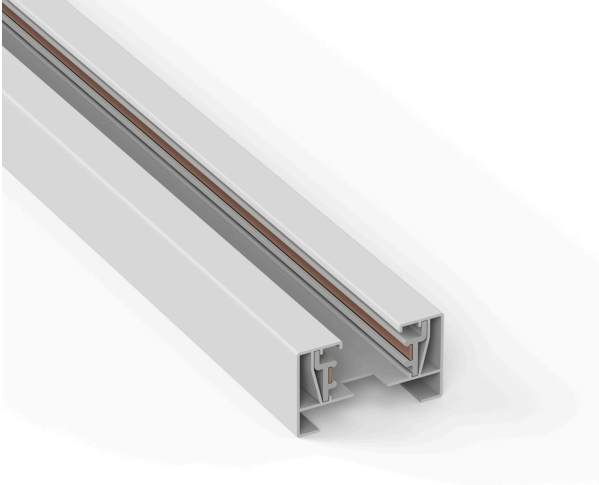

Braytron

TEKNIK VERI SAYFASI

MODEL

BY40-00120

AÇIKLAMA

BRY-2M-2WRS-WHT-TRACK RAIL

BRAYTRON SRL

MUNICIPIUL BUCUREȘTI, SECTOR 6, BLD. IULIU MANIU, NR.616, CORP B, ET.1,BUCUREȘTI, Sector 6(RO)

info@braytron.com

www.braytron.com

Sayfa 1 / 2

Genel Özellikler

Model No	: BY40-00120
Üst Kategori	: Ray Aydınlatma
Alt Kategori	: Ray Sistemleri
Tür	: Trackrail
Gövde Rengi	: White
Soket	: 2 WIRES
Garanti	: 2 Years
Class	: CLASS I
IP	: IP20

Elektriksel Özellikler

Lifetime	: 20000 h
Voltaj	: 220-240V 50/60Hz
Material	: Aluminium
Çalışma Sıcaklığı	: -20°C ~ +40°C

Ölçüler & Ağırlık

Ürün Uzunluğu	: 3000 mm
Ürün Genişliği	: 34 mm
Ürün Yüksekliği	: 20 mm
Ürün Ağırlığı	: 520 gr