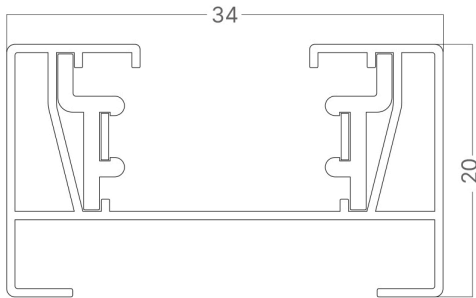

Braytron

TEKNIK VERI SAYFASI

MODEL

BY40-00120

AÇIKLAMA

BRY-2M-2WRS-WHT-TRACK RAIL

BRAYTRON SRL

MUNICIPIUL BUCUREȘTI, SECTOR 6, BLD. IULIU MANIU, NR.616, CORP B, ET.1,BUCUREȘTI, Sector 6(RO)

info@braytron.com

www.braytron.com

Sayfa 1 / 2

Genel Özellikler

Model No	: BY40-00120
Üst Kategori	: Ray Aydınlatma
Alt Kategori	: Ray Sistemleri
Tür	: Trackrail
Gövde Rengi	: White
Soket	: 2 WIRES
Garanti	: 2 Years
Class	: CLASS I
IP	: IP20

Elektriksel Özellikler

Lifetime	: 20000 h
Voltaj	: 220-240V 50/60Hz
Material	: Aluminium
Çalışma Sıcaklığı	: -20°C ~ +40°C

Ölçüler & Ağırlık

Ürün Uzunluğu	: 3000 mm
Ürün Genişliği	: 34 mm
Ürün Yüksekliği	: 20 mm
Ürün Ağırlığı	: 520 gr

Paketleme Bilgileri

Net Ağırlık	: 10,4 kgs
Brüt Ağırlık	: 11,3 kgs
Koli Adet Bilgisi	: 20
Uzunluk	: 203 cm
Genişlik	: 20 cm
Yükseklik	: 10 cm
Barkod	: 5949097702846