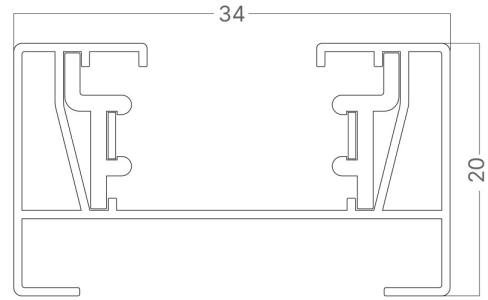

Braytron

TEKNIK VERI SAYFASI

MODEL BY40-00121

AÇIKLAMA BRY-2M-2WRS-BLC-TRACK RAIL

BRAYTRON SRL

MUNICIPIUL BUCUREȘTI, SECTOR 6, BLD. IULIU MANIU, NR.616, CORP B, ET.1,BUCUREȘTI,Sector 6(RO)
info@braytron.com
www.braytron.com

Sayfa 1 / 2

Genel Özellikler

Model No	: BY40-00121
Üst Kategori	: Ray Aydınlatma
Alt Kategori	: Ray Sistemleri
Tür	: Trackrail
Gövde Rengi	: Black
Soket	: 2 WIRES
Garanti	: 2 Years
Class	: CLASS I
IP	: IP20

Elektriksel Özellikler

Lifetime	: 20000 h
Voltaj	: 220-240V 50/60Hz
Material	: Aluminium
Çalışma Sıcaklığı	: -20°C ~ +40°C

Ölçüler & Ağırlık

Ürün Uzunluğu	: 1000 mm
Ürün Genişliği	: 32 mm
Ürün Yüksekliği	: 35 mm
Ürün Ağırlığı	: 520 gr

Paketleme Bilgileri

Net Ağırlık	: 10,4 kgs
Brüt Ağırlık	: 11,3 kgs
Koli Adet Bilgisi	: 20
Uzunluk	: 203 cm
Genişlik	: 20 cm
Yükseklik	: 10 cm
Barkod	: 5949097702853

BRAYTRON SRL

MUNICIPIUL BUCUREȘTI, SECTOR 6, BLD. IULIU MANIU, NR.616, CORP B, ET.1,BUCUREȘTI, Sector 6(RO)
info@braytron.com
www.braytron.com