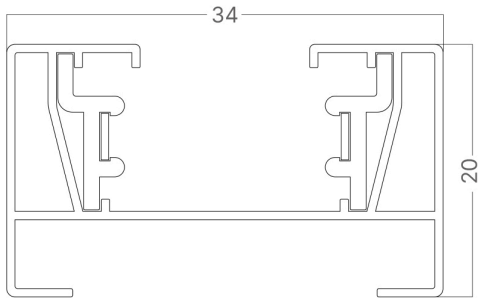

Braytron

TEKNIK VERI SAYFASI

MODEL BY40-00121

AÇIKLAMA BRY-2M-2WRS-BLC-TRACK RAIL

BRAYTRON SRL

MUNICIPIUL BUCUREȘTI, SECTOR 6, BLD. IULIU MANIU, NR.616, CORP B, ET.1,BUCUREȘTI,Sector 6(RO)
info@braytron.com
www.braytron.com

Sayfa 1 / 2

Genel Özellikler

Model No	: BY40-00121
Üst Kategori	: Ray Aydınlatma
Alt Kategori	: Ray Sistemleri
Tür	: Trackrail
Gövde Rengi	: Black
Soket	: 2 WIRES
Garanti	: 2 Years
Class	: CLASS I
IP	: IP20

Elektriksel Özellikler

Lifetime	: 20000 h
Voltaj	: 220-240V 50/60Hz
Material	: Aluminium
Çalışma Sıcaklığı	: -20°C ~ +40°C

Ölçüler & Ağırlık

Ürün Uzunluğu	: 1000 mm
Ürün Genişliği	: 32 mm
Ürün Yüksekliği	: 35 mm
Ürün Ağırlığı	: 520 gr

Paketleme Bilgileri

Net Ağırlık	: 10,4 kgs
Brüt Ağırlık	: 11,3 kgs
Koli Adet Bilgisi	: 20
Uzunluk	: 203 cm
Genişlik	: 20 cm
Yükseklik	: 10 cm
Barkod	: 5949097702853

BRAYTRON SRL

MUNICIPIUL BUCUREȘTI, SECTOR 6, BLD. IULIU MANIU, NR.616, CORP B, ET.1,BUCUREȘTI, Sector 6(RO)
info@braytron.com
www.braytron.com