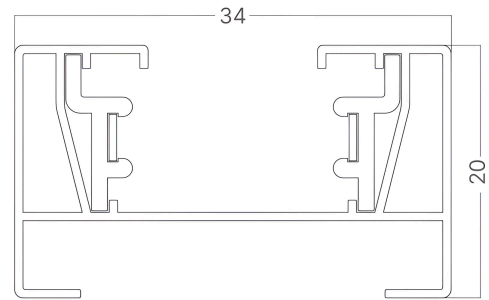

Braytron

FIȘĂ TEHNICĂ

MODEL BY40-00130

DESCRIERE BRY-3M-2WRS-WHT-TRACK RAIL

BRAYTRON LIGHTING

Bd. Iuliu Maniu, Nr.616, Sector 6, 061129, Bucuresti - ROMANIA
info@braytron.com
www.braytron.com

SPOTVISION ELECTRIC & LIGHTING S.R.L

Bd. Iuliu Maniu, Nr.616, Sector 6, 061129, Bucuresti - ROMANIA
sales@spotvisionelectric.ro
www.spotvisionelectric.ro

Pagina 1 din 2

Caracteristici Generale

Model	: BY40-00130
Familia principală/Categorie	: Iluminat pe Șină
Sub-familia/Subcategorie	: Șine de iluminat
Tip	: Trackrail
Culoarea corpului	: White
DULIE/SOCLU	: 2 WIRES
Garanție	: 2 Years
Clasă	: CLASS I
IP (Grad de protecție)	: IP20

Caracteristici Electrice

Lifetime	: 20000 h
Tensiune	: 220-240V 50/60Hz
Material	: Aluminiu
Temperatura de lucru	: -20°C ~ +40°C

Dimensiuni si Greutati

Lungime	: 2000 mm
Lățime	: 32 mm
Înălțime	: 35 mm
Greutate	: 750 gr

Informatii despre ambalaj

Greutate netă	: 15 kgs
Greutate brută	: 16,3 kgs
Bucăți pe cutie (PCS/CTN)	: 20
Lungime	: 303 cm
Lățime	: 20 cm
Înălțime	: 10 cm
Cod EAN	: 5949097707148

BRAYTRON LIGHTING

Bd. Iuliu Maniu, Nr.616, Sector 6, 061129, Bucuresti - ROMANIA
info@braytron.com
www.braytron.com