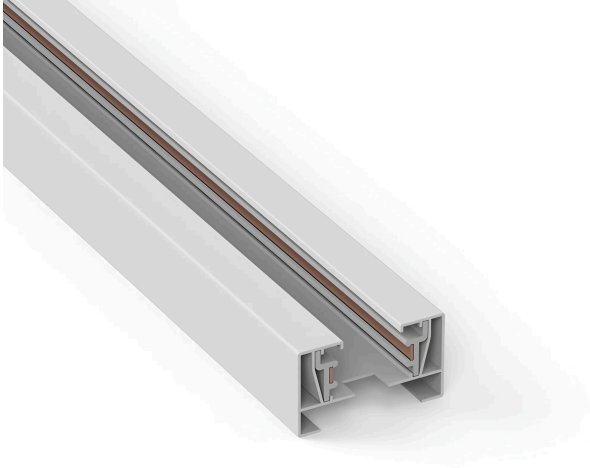

Braytron

FIȘĂ TEHNICĂ

MODEL BY40-00130

DESCRIERE BRY-3M-2WRS-WHT-TRACK RAIL

BRAYTRON LIGHTING

Bd. Iuliu Maniu, Nr.616, Sector 6, 061129, Bucuresti - ROMANIA
info@braytron.com
www.braytron.com

SPOTVISION ELECTRIC & LIGHTING S.R.L

Bd. Iuliu Maniu, Nr.616, Sector 6, 061129, Bucuresti - ROMANIA
sales@spotvisionelectric.ro
www.spotvisionelectric.ro

Pagina 1 din 2

Caracteristici Generale

Model	: BY40-00130
Familia principală/Categorie	: Iluminat pe Șină
Sub-familia/Subcategorie	: Șine de iluminat
Tip	: Trackrail
Culoarea corpului	: White
DULIE/SOCLU	: 2 WIRES
Garanție	: 2 Years
Clasă	: CLASS I
IP (Grad de protecție)	: IP20

Caracteristici Electrice

Lifetime	: 20000 h
Tensiune	: 220-240V 50/60Hz
Material	: Aluminiu
Temperatura de lucru	: -20°C ~ +40°C

Dimensiuni si Greutati

Lungime	: 2000 mm
Lățime	: 32 mm
Înălțime	: 35 mm
Greutate	: 750 gr