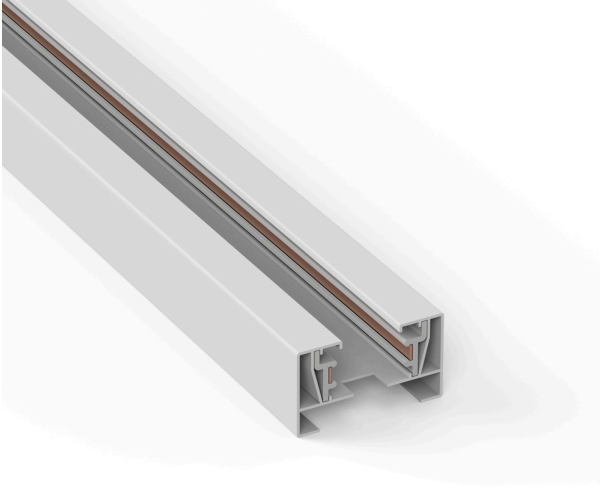

Braytron

TEKNIK VERI SAYFASI

MODEL BY40-00130

AÇIKLAMA BRY-3M-2WRS-WHT-TRACK RAIL

BRAYTRON SRL

MUNICIPIUL BUCUREȘTI, SECTOR 6, BLD. IULIU MANIU, NR.616, CORP B, ET.1,BUCUREȘTI, Sector 6(RO)
info@braytron.com
www.braytron.com

Sayfa 1 / 2

Genel Özellikler

Model No	:	BY40-00130
Üst Kategori	:	Ray Aydınlatma
Alt Kategori	:	Ray Sistemleri
Tür	:	Trackrail
Gövde Rengi	:	White
Soket	:	2 WIRES
Garanti	:	2 Years
Class	:	CLASS I
IP	:	IP20

Elektriksel Özellikler

Lifetime	:	20000 h
Voltaj	:	220-240V 50/60Hz
Material	:	Aluminium
Çalışma Sıcaklığı	:	-20°C ~ +40°C

Ölçüler & Ağırlık

Ürün Uzunluğu	:	2000 mm
Ürün Genişliği	:	32 mm
Ürün Yüksekliği	:	35 mm
Ürün Ağırlığı	:	750 gr