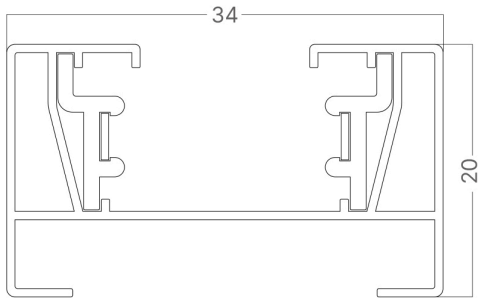

Braytron

TEKNIK VERI SAYFASI

MODEL BY40-00130

AÇIKLAMA BRY-3M-2WRS-WHT-TRACK RAIL

BRAYTRON SRL

MUNICIPIUL BUCUREȘTI, SECTOR 6, BLD. IULIU MANIU, NR.616, CORP B, ET.1,BUCUREȘTI, Sector 6(RO)
info@braytron.com
www.braytron.com

Sayfa 1 / 2

Genel Özellikler

Model No	:	BY40-00130
Üst Kategori	:	Ray Aydınlatma
Alt Kategori	:	Ray Sistemleri
Tür	:	Trackrail
Gövde Rengi	:	White
Soket	:	2 WIRES
Garanti	:	2 Years
Class	:	CLASS I
IP	:	IP20

Elektriksel Özellikler

Lifetime	:	20000 h
Voltaj	:	220-240V 50/60Hz
Material	:	Aluminium
Çalışma Sıcaklığı	:	-20°C ~ +40°C

Ölçüler & Ağırlık

Ürün Uzunluğu	:	2000 mm
Ürün Genişliği	:	32 mm
Ürün Yüksekliği	:	35 mm
Ürün Ağırlığı	:	750 gr

Paketleme Bilgileri

Net Ağırlık	:	15 kgs
Brüt Ağırlık	:	16,3 kgs
Koli Adet Bilgisi	:	20
Uzunluk	:	303 cm
Genişlik	:	20 cm
Yükseklik	:	10 cm
Barkod	:	5949097707148