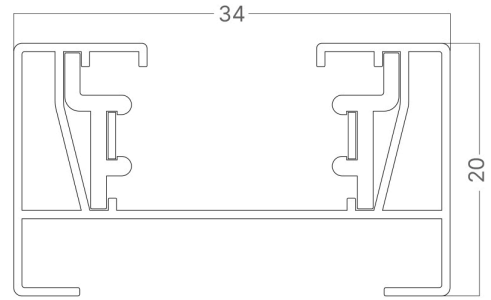

Braytron

TEKNIK VERI SAYFASI

MODEL BY40-00130

AÇIKLAMA BRY-3M-2WRS-WHT-TRACK RAIL

BRAYTRON SRL

MUNICIPIUL BUCUREȘTI, SECTOR 6, BLD. IULIU MANIU, NR.616, CORP B, ET.1,BUCUREȘTI, Sector 6(RO)
info@braytron.com
www.braytron.com

Sayfa 1 / 2

Genel Özellikler

Model No	:	BY40-00130
Üst Kategori	:	Ray Aydınlatma
Alt Kategori	:	Ray Sistemleri
Tür	:	Trackrail
Gövde Rengi	:	White
Soket	:	2 WIRES
Garanti	:	2 Years
Class	:	CLASS I
IP	:	IP20

Elektriksel Özellikler

Lifetime	:	20000 h
Voltaj	:	220-240V 50/60Hz
Material	:	Aluminium
Çalışma Sıcaklığı	:	-20°C ~ +40°C

Ölçüler & Ağırlık

Ürün Uzunluğu	:	2000 mm
Ürün Genişliği	:	32 mm
Ürün Yüksekliği	:	35 mm
Ürün Ağırlığı	:	750 gr

Paketleme Bilgileri

Net Ağırlık	:	15 kgs
Brüt Ağırlık	:	16,3 kgs
Koli Adet Bilgisi	:	20
Uzunluk	:	303 cm
Genişlik	:	20 cm
Yükseklik	:	10 cm
Barkod	:	5949097707148