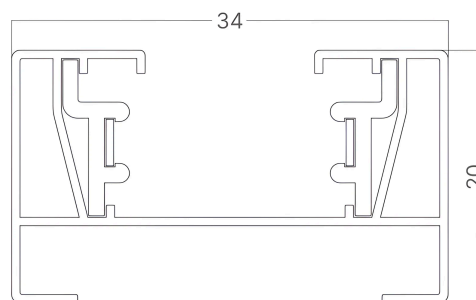

Braytron

FIȘĂ TEHNICĂ

MODEL BY40-00131

DESCRIERE BRY-3M-2WRS-BLC-TRACK RAIL

BRAYTRON LIGHTING

Bd. Iuliu Maniu, Nr.616, Sector 6, 061129, Bucuresti - ROMANIA
info@braytron.com
www.braytron.com

SPOTVISION ELECTRIC & LIGHTING S.R.L

Bd. Iuliu Maniu, Nr.616, Sector 6, 061129, Bucuresti - ROMANIA
sales@spotvisionelectric.ro
www.spotvisionelectric.ro

Pagina 1 din 2

Caracteristici Generale

Model	: BY40-00131
Familia principală/Categorie	: Iluminat pe Șină
Sub-familia/Subcategorie	: Șine de iluminat
Tip	: Trackrail
Culoarea corpului	: Black
DULIE/SOCLU	: 2 WIRES
Garanție	: 2 Years
Clasă	: CLASS I
IP (Grad de protecție)	: IP20

Caracteristici Electrice

Lifetime	: 20000 h
Tensiune	: 220-240V 50/60Hz
Material	: Aluminiu
Temperatura de lucru	: -20°C ~ +40°C

Dimensiuni si Greutati

Lungime	: 3000 mm
Lățime	: 32 mm
Înălțime	: 35 mm
Greutate	: 750 gr

Informatii despre ambalaj

Greutate netă	: 15 kgs
Greutate brută	: 16,3 kgs
Bucăți pe cutie (PCS/CTN)	: 20
Lungime	: 303 cm
Lățime	: 20 cm
Înălțime	: 10 cm
Cod EAN	: 5949097707155