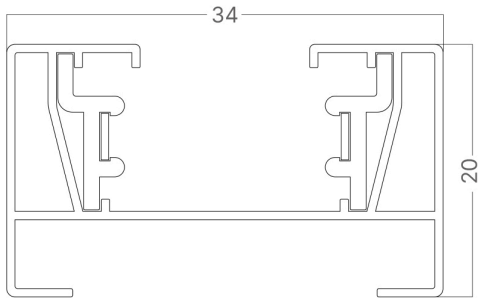

Braytron

TEKNIK VERI SAYFASI

MODEL BY40-00131

AÇIKLAMA BRY-3M-2WRS-BLC-TRACK RAIL

BRAYTRON SRL

MUNICIPIUL BUCUREȘTI, SECTOR 6, BLD. IULIU MANIU, NR.616, CORP B, ET.1,BUCUREȘTI,Sector 6(RO)
info@braytron.com
www.braytron.com

Sayfa 1 / 2

Genel Özellikler

Model No	:	BY40-00131
Üst Kategori	:	Ray Aydınlatma
Alt Kategori	:	Ray Sistemleri
Tür	:	Trackrail
Gövde Rengi	:	Black
Soket	:	2 WIRES
Garanti	:	2 Years
Class	:	CLASS I
IP	:	IP20

Elektriksel Özellikler

Lifetime	:	20000 h
Voltaj	:	220-240V 50/60Hz
Material	:	Aluminium
Çalışma Sıcaklığı	:	-20°C ~ +40°C

Ölçüler & Ağırlık

Ürün Uzunluğu	:	3000 mm
Ürün Genişliği	:	32 mm
Ürün Yüksekliği	:	35 mm
Ürün Ağırlığı	:	750 gr

Paketleme Bilgileri

Net Ağırlık	:	15 kgs
Brüt Ağırlık	:	16,3 kgs
Koli Adet Bilgisi	:	20
Uzunluk	:	303 cm
Genişlik	:	20 cm
Yükseklik	:	10 cm
Barkod	:	5949097707155

BRAYTRON SRL

MUNICIPIUL BUCUREȘTI, SECTOR 6, BLD. IULIU MANIU, NR.616, CORP B, ET.1,BUCUREȘTI, Sector 6(RO)
info@braytron.com
www.braytron.com