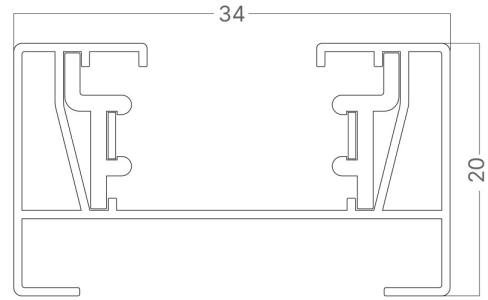

Braytron

TEKNIK VERI SAYFASI

MODEL BY40-00131

AÇIKLAMA BRY-3M-2WRS-BLC-TRACK RAIL

BRAYTRON SRL

MUNICIPIUL BUCUREȘTI, SECTOR 6, BLD. IULIU MANIU, NR.616, CORP B, ET.1,BUCUREȘTI,Sector 6(RO)
info@braytron.com
www.braytron.com

Sayfa 1 / 2

Genel Özellikler

Model No	:	BY40-00131
Üst Kategori	:	Ray Aydınlatma
Alt Kategori	:	Ray Sistemleri
Tür	:	Trackrail
Gövde Rengi	:	Black
Soket	:	2 WIRES
Garanti	:	2 Years
Class	:	CLASS I
IP	:	IP20

Elektriksel Özellikler

Lifetime	:	20000 h
Voltaj	:	220-240V 50/60Hz
Material	:	Aluminium
Çalışma Sıcaklığı	:	-20°C ~ +40°C

Ölçüler & Ağırlık

Ürün Uzunluğu	:	3000 mm
Ürün Genişliği	:	32 mm
Ürün Yüksekliği	:	35 mm
Ürün Ağırlığı	:	750 gr

Paketleme Bilgileri

Net Ağırlık	:	15 kgs
Brüt Ağırlık	:	16,3 kgs
Koli Adet Bilgisi	:	20
Uzunluk	:	303 cm
Genişlik	:	20 cm
Yükseklik	:	10 cm
Barkod	:	5949097707155

BRAYTRON SRL

MUNICIPIUL BUCUREȘTI, SECTOR 6, BLD. IULIU MANIU, NR.616, CORP B, ET.1,BUCUREȘTI, Sector 6(RO)
info@braytron.com
www.braytron.com