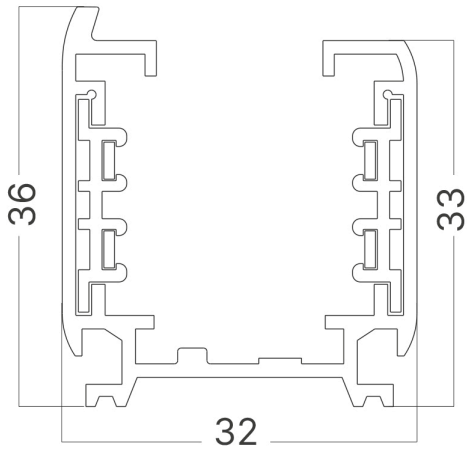

## TEKNIK VERI SAYFASI

MODEL

BY40-00210

AÇIKLAMA

BRY-1M-4WRS-WHT-TRACK RAIL

BRAYTRON SRL

MUNICIPIUL BUCUREȘTI, SECTOR 6, BLD. IULIU MANIU, NR.616, CORP B, ET.1,BUCUREȘTI, Sector 6(RO)

info@braytron.com

## Ölçüler & Ağırlık

Ürün Ağırlığı	:	720 gr
---------------	---	--------