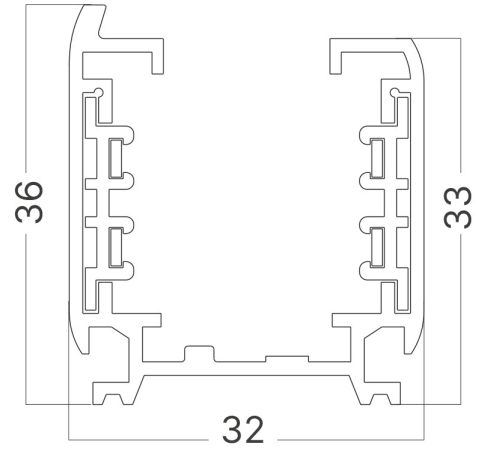

## TEKNIK VERI SAYFASI

MODEL

BY40-00210

AÇIKLAMA

BRY-1M-4WRS-WHT-TRACK RAIL

BRAYTRON SRL

MUNICIPIUL BUCUREȘTI, SECTOR 6, BLD. IULIU MANIU, NR.616, CORP B, ET.1,BUCUREȘTI, Sector 6(RO)

info@braytron.com

## Ölçüler & Ağırlık

Ürün Ağırlığı	:	720 gr
---------------	---	--------