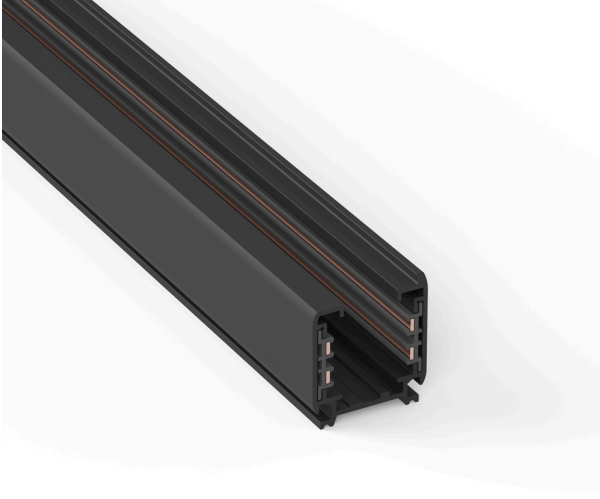

# Braytron

TEKNIK VERI SAYFASI

MODEL

BY40-00211

AÇIKLAMA

BRY-1M-4WRS-BLC-TRACK RAIL

BRAYTRON SRL

MUNICIPIUL BUCUREȘTI, SECTOR 6, BLD. IULIU MANIU, NR.616, CORP B, ET.1,BUCUREȘTI,Sector 6(RO)

## Genel Özellikler

Model No	:	BY40-00211
Üst Kategori	:	Ray Aydınlatma
Alt Kategori	:	Ray Sistemleri
Tür	:	Trackrail
Gövde Rengi	:	Black
Soket	:	4 WIRES
Garanti	:	2 Years
Class	:	CLASS I
IP	:	IP20