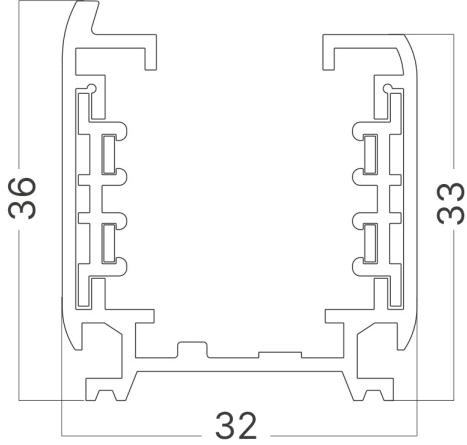

# Braytron

TEKNIK VERI SAYFASI

MODEL

BY40-00211

AÇIKLAMA

BRY-1M-4WRS-BLC-TRACK RAIL

BRAYTRON SRL

MUNICIPIUL BUCUREȘTI, SECTOR 6, BLD. IULIU MANIU, NR.616, CORP B, ET.1,BUCUREȘTI,Sector 6(RO)

## Ölçüler & Ağırlık

Ürün Ağırlığı	:	720 gr
---------------	---	--------

## Paketleme Bilgileri

Net Ağırlık	:	7,2 kgs
Brüt Ağırlık	:	7,6 kgs
Koli Adet Bilgisi	:	10
Uzunluk	:	103 cm
Genişlik	:	18 cm
Yükseklik	:	8,5 cm
Barkod	:	5949097706554