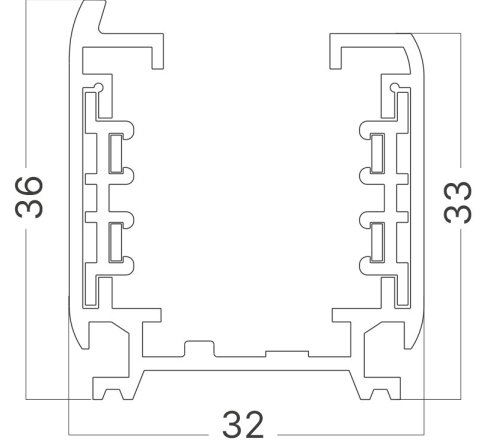

# Braytron

TEKNIK VERI SAYFASI

MODEL

BY40-00211

AÇIKLAMA

BRY-1M-4WRS-BLC-TRACK RAIL

BRAYTRON SRL

MUNICIPIUL BUCUREȘTI, SECTOR 6, BLD. IULIU MANIU, NR.616, CORP B, ET.1,BUCUREȘTI,Sector 6(RO)

## Ölçüler & Ağırlık

Ürün Ağırlığı	:	720 gr
---------------	---	--------

## Paketleme Bilgileri

Net Ağırlık	:	7,2 kgs
Brüt Ağırlık	:	7,6 kgs
Koli Adet Bilgisi	:	10
Uzunluk	:	103 cm
Genişlik	:	18 cm
Yükseklik	:	8,5 cm
Barkod	:	5949097706554