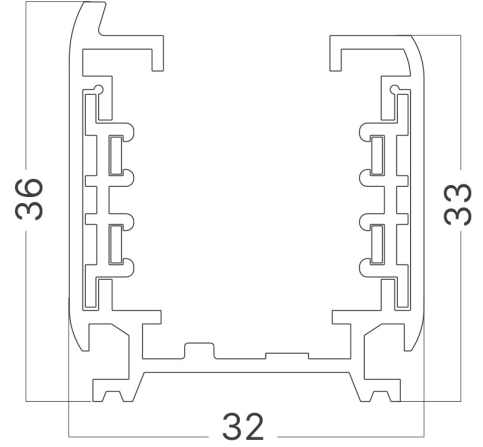

Braytron

TEKNİK VERİ SAYFASI

MODEL

BY40-00220

AÇIKLAMA

BRY-2M-4WRS-WHT-TRACK RAIL

BRAYTRON SRL

MUNICIPIUL BUCUREȘTI, SECTOR 6, BLD. IULIU MANIU, NR.616, CORP B, ET.1,BUCUREȘTI, Sector 6(RO)

info@braytron.com

www.braytron.com

Sayfa 1 / 2

Genel Özellikler

Model No	:	BY40-00220
Üst Kategori	:	Ray Aydınlatma
Alt Kategori	:	Ray Sistemleri
Tür	:	Trackrail
Gövde Rengi	:	White
Soket	:	4 WIRES
Garanti	:	2 Years
Class	:	CLASS I
IP	:	IP20

Elektriksel Özellikler

Lifetime	:	20000 h
Voltaj	:	220-240V 50/60Hz
Material	:	Aluminium
Çalışma Sıcaklığı	:	-20°C ~ +40°C

Ölçüler & Ağırlık

Ürün Ağırlığı	:	1440 gr
---------------	---	---------

Paketleme Bilgileri

Net Ağırlık	:	14,4 kgs
Brüt Ağırlık	:	15,15 kgs
Koli Adet Bilgisi	:	10
Uzunluk	:	203 cm
Genişlik	:	18 cm
Yükseklik	:	8,5 cm
Barkod	:	5949097706561

BRAYTRON SRL

MUNICIPIUL BUCUREȘTI, SECTOR 6, BLD. IULIU MANIU, NR.616, CORP B, ET.1,BUCUREȘTI, Sector 6(RO)
info@braytron.com
www.braytron.com