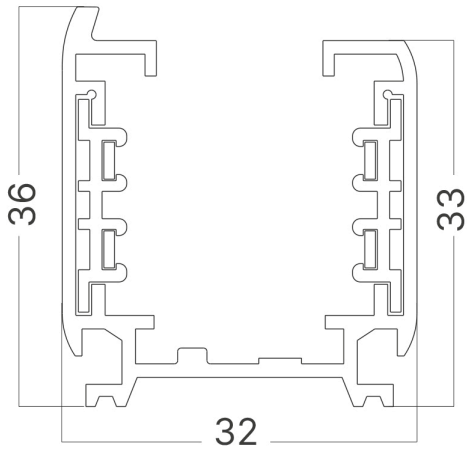

Braytron

TEKNİK VERİ SAYFASI

MODEL

BY40-00220

AÇIKLAMA

BRY-2M-4WRS-WHT-TRACK RAIL

BRAYTRON SRL

MUNICIPIUL BUCUREȘTI, SECTOR 6, BLD. IULIU MANIU, NR.616, CORP B, ET.1,BUCUREȘTI, Sector 6(RO)

info@braytron.com

www.braytron.com

Sayfa 1 / 2

Genel Özellikler

Model No	:	BY40-00220
Üst Kategori	:	Ray Aydınlatma
Alt Kategori	:	Ray Sistemleri
Tür	:	Trackrail
Gövde Rengi	:	White
Soket	:	4 WIRES
Garanti	:	2 Years
Class	:	CLASS I
IP	:	IP20

Elektriksel Özellikler

Lifetime	:	20000 h
Voltaj	:	220-240V 50/60Hz
Material	:	Aluminium
Çalışma Sıcaklığı	:	-20°C ~ +40°C

Ölçüler & Ağırlık

Ürün Ağırlığı	:	1440 gr
---------------	---	---------

Paketleme Bilgileri

Net Ağırlık	:	14,4 kgs
Brüt Ağırlık	:	15,15 kgs
Koli Adet Bilgisi	:	10
Uzunluk	:	203 cm
Genişlik	:	18 cm
Yükseklik	:	8,5 cm
Barkod	:	5949097706561

BRAYTRON SRL

MUNICIPIUL BUCUREȘTI, SECTOR 6, BLD. IULIU MANIU, NR.616, CORP B, ET.1,BUCUREȘTI, Sector 6(RO)
info@braytron.com
www.braytron.com