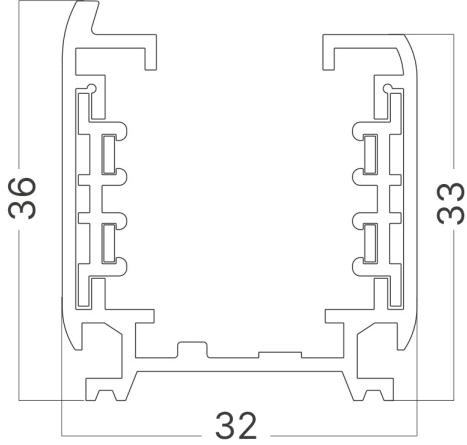

Braytron

TEKNIK VERI SAYFASI

MODEL

BY40-00221

AÇIKLAMA

BRY-2M-4WRS-BLC-TRACK RAIL

BRAYTRON SRL

MUNICIPIUL BUCUREȘTI, SECTOR 6, BLD. IULIU MANIU, NR.616, CORP B, ET.1,BUCUREȘTI,Sector 6(RO)

info@braytron.com

www.braytron.com

Sayfa 1 / 2

Genel Özellikler

Model No	:	BY40-00221
Üst Kategori	:	Ray Aydınlatma
Alt Kategori	:	Ray Sistemleri
Tür	:	Trackrail
Gövde Rengi	:	Black
Soket	:	4 WIRES
Garanti	:	2 Years
Class	:	CLASS I
IP	:	IP20

Elektriksel Özellikler

Lifetime	:	20000 h
Voltaj	:	220-240V 50/60Hz
Material	:	Aluminium
Çalışma Sıcaklığı	:	-20°C ~ +40°C

Ölçüler & Ağırlık

Ürün Ağırlığı	:	1440 gr
---------------	---	---------

Paketleme Bilgileri

Net Ağırlık	:	14,4 kgs
Brüt Ağırlık	:	15,15 kgs
Koli Adet Bilgisi	:	10
Uzunluk	:	203 cm
Genişlik	:	18 cm
Yükseklik	:	8,5 cm
Barkod	:	5949097706578