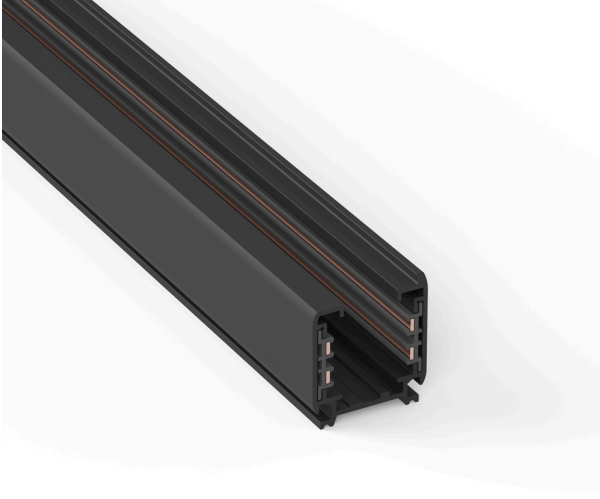

Braytron

TEKNIK VERI SAYFASI

MODEL

BY40-00221

AÇIKLAMA

BRY-2M-4WRS-BLC-TRACK RAIL

BRAYTRON SRL

MUNICIPIUL BUCUREȘTI, SECTOR 6, BLD. IULIU MANIU, NR.616, CORP B, ET.1,BUCUREȘTI,Sector 6(RO)

info@braytron.com

www.braytron.com

Sayfa 1 / 2

Genel Özellikler

Model No	:	BY40-00221
Üst Kategori	:	Ray Aydınlatma
Alt Kategori	:	Ray Sistemleri
Tür	:	Trackrail
Gövde Rengi	:	Black
Soket	:	4 WIRES
Garanti	:	2 Years
Class	:	CLASS I
IP	:	IP20

Elektriksel Özellikler

Lifetime	:	20000 h
Voltaj	:	220-240V 50/60Hz
Material	:	Aluminium
Çalışma Sıcaklığı	:	-20°C ~ +40°C

Ölçüler & Ağırlık

Ürün Ağırlığı	:	1440 gr
---------------	---	---------

Paketleme Bilgileri