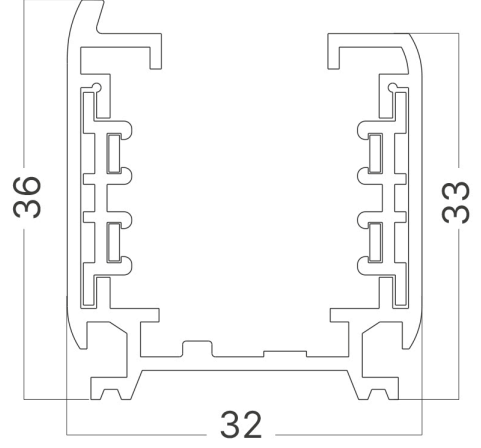

Braytron

TEKNIK VERI SAYFASI

MODEL

BY40-00221

AÇIKLAMA

BRY-2M-4WRS-BLC-TRACK RAIL

BRAYTRON SRL

MUNICIPIUL BUCUREȘTI, SECTOR 6, BLD. IULIU MANIU, NR.616, CORP B, ET.1,BUCUREȘTI,Sector 6(RO)

info@braytron.com

www.braytron.com

Sayfa 1 / 2

Genel Özellikler

Model No	:	BY40-00221
Üst Kategori	:	Ray Aydınlatma
Alt Kategori	:	Ray Sistemleri
Tür	:	Trackrail
Gövde Rengi	:	Black
Soket	:	4 WIRES
Garanti	:	2 Years
Class	:	CLASS I
IP	:	IP20

Elektriksel Özellikler

Lifetime	:	20000 h
Voltaj	:	220-240V 50/60Hz
Material	:	Aluminium
Çalışma Sıcaklığı	:	-20°C ~ +40°C

Ölçüler & Ağırlık

Ürün Ağırlığı	:	1440 gr
---------------	---	---------

Paketleme Bilgileri

Net Ağırlık	:	14,4 kgs
Brüt Ağırlık	:	15,15 kgs
Koli Adet Bilgisi	:	10
Uzunluk	:	203 cm
Genişlik	:	18 cm
Yükseklik	:	8,5 cm
Barkod	:	5949097706578