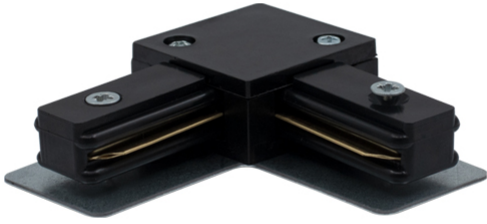

Braytron

TEKNIK VERI SAYFASI

MODEL

BY40-00231

AÇIKLAMA

BRY-L-2WRS-BLC-TRACK RAIL CONNECTOR

BRAYTRON SRL

MUNICIPIUL BUCUREȘTI, SECTOR 6, BLD. IULIU MANIU, NR.616, CORP B, ET.1,BUCUREȘTI, Sector 6(RO)
info@braytron.com
www.braytron.com

Sayfa 1 / 2

Genel Özellikler

Model No	:	BY40-00231
Üst Kategori	:	Ray Aydınlatma
Alt Kategori	:	Ray Sistemleri
Tür	:	Connector
Gövde Rengi	:	Black
Soket	:	2 WIRES
Garanti	:	2 Years
Class	:	CLASS I
IP	:	IP20

Elektriksel Özellikler

Lifetime	:	20000 h
Voltaj	:	220-240V 50/60Hz
Material	:	PC
Çalışma Sıcaklığı	:	-20°C ~ +40°C

Ölçüler & Ağırlık

Ürün Ağırlığı	:	50 gr
---------------	---	-------

Paketleme Bilgileri

Net Ağırlık	:	10 kgs
Brüt Ağırlık	:	11 kgs
Koli Adet Bilgisi	:	200
Uzunluk	:	38 cm
Genişlik	:	26 cm
Yükseklik	:	23 cm
Barkod	:	5949097702877