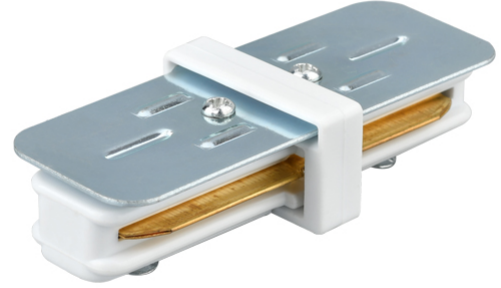

Braytron

TEKNIK VERI SAYFASI

MODEL

BY40-00240

AÇIKLAMA

BRY-MIDDLE-2WRS-WHT-TRACK RAIL CONNECTOR

BRAYTRON SRL

MUNICIPIUL BUCUREȘTI, SECTOR 6, BLD. IULIU MANIU, NR.616, CORP B, ET.1,BUCUREȘTI, Sector 6(RO)

info@braytron.com

www.braytron.com

Sayfa 1 / 2

Genel Özellikler

| | | |
|--------------|---|----------------|
| Model No | : | BY40-00240 |
| Üst Kategori | : | Ray Aydınlatma |
| Alt Kategori | : | Ray Sistemleri |
| Tür | : | Connector |
| Gövde Rengi | : | White |
| Soket | : | 2 WIRES |
| Garanti | : | 2 Years |
| Class | : | CLASS I |
| IP | : | IP20 |