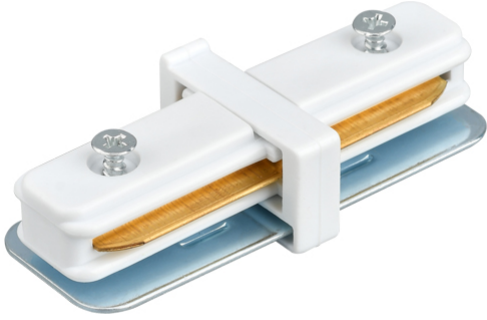

Braytron

TEKNIK VERI SAYFASI

MODEL

BY40-00240

AÇIKLAMA

BRY-MIDDLE-2WRS-WHT-TRACK RAIL CONNECTOR

BRAYTRON SRL

MUNICIPIUL BUCUREȘTI, SECTOR 6, BLD. IULIU MANIU, NR.616, CORP B, ET.1,BUCUREȘTI, Sector 6(RO)

info@braytron.com

www.braytron.com

Sayfa 1 / 2

Genel Özellikler

| | | |
|--------------|---|----------------|
| Model No | : | BY40-00240 |
| Üst Kategori | : | Ray Aydınlatma |
| Alt Kategori | : | Ray Sistemleri |
| Tür | : | Connector |
| Gövde Rengi | : | White |
| Soket | : | 2 WIRES |
| Garanti | : | 2 Years |
| Class | : | CLASS I |
| IP | : | IP20 |