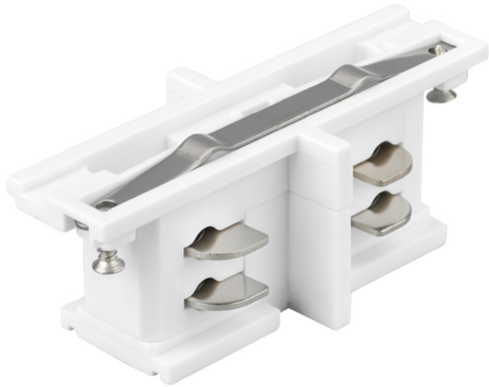

# Braytron

TEKNİK VERİ SAYFASI

MODEL

BY40-00340

AÇIKLAMA

BRY-MIDDLE-4WRS-WHT-TRACK RAIL CONNECTOR

BRAYTRON SRL

MUNICIPIUL BUCUREȘTI, SECTOR 6, BLD. IULIU MANIU, NR.616, CORP B, ET.1,BUCUREȘTI, Sector 6(RO)

## Genel Özellikler

Model No	:	BY40-00340
Üst Kategori	:	Ray Aydınlatma
Alt Kategori	:	Ray Sistemleri
Tür	:	Connector
Gövde Rengi	:	White
Soket	:	2 WIRES
Garanti	:	2 Years
Class	:	CLASS I
IP	:	IP20