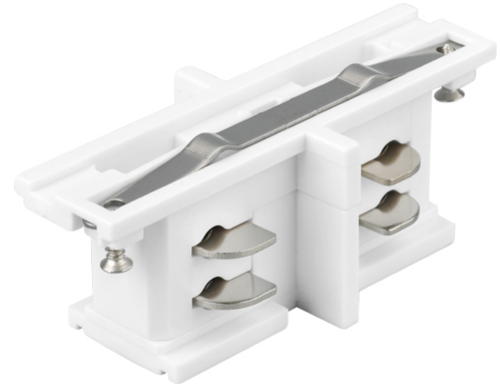

# Braytron

TEKNİK VERİ SAYFASI

MODEL

BY40-00340

AÇIKLAMA

BRY-MIDDLE-4WRS-WHT-TRACK RAIL CONNECTOR

BRAYTRON SRL

MUNICIPIUL BUCUREȘTI, SECTOR 6, BLD. IULIU MANIU, NR.616, CORP B, ET.1,BUCUREȘTI, Sector 6(RO)

## Genel Özellikler

Model No	:	BY40-00340
Üst Kategori	:	Ray Aydınlatma
Alt Kategori	:	Ray Sistemleri
Tür	:	Connector
Gövde Rengi	:	White
Soket	:	2 WIRES
Garanti	:	2 Years
Class	:	CLASS I
IP	:	IP20