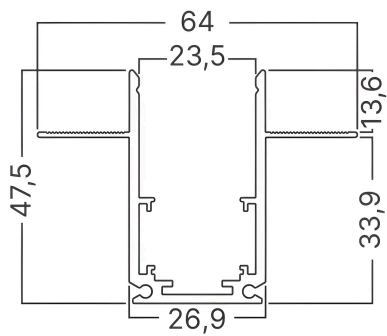

## TECHNISCHES DATENBLATT

MODELL	BY41-00110
BESCHREIBUNG	BRY-M20A-TR01-1M-48VDC-WHT-MAG.RAIL

BRAYTRON SRL

MUNICIPIUL BUCUREȘTI, SECTOR 6, BLD. IULIU MANIU, NR.616, CORP B, ET.1,BUCUREȘTI,Sector 6(RO)  
info@braytron.com  
www.braytron.com

## Dimensions & Weight

Länge	:	1000 mm
Breite	:	64 mm
Höhe	:	47,5 mm