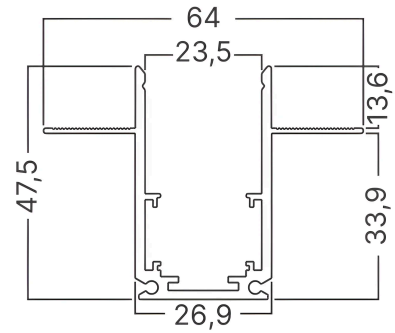

## TECHNISCHES DATENBLATT

MODELL	BY41-00110
BESCHREIBUNG	BRY-M20A-TR01-1M-48VDC-WHT-MAG.RAIL

BRAYTRON SRL

MUNICIPIUL BUCUREȘTI, SECTOR 6, BLD. IULIU MANIU, NR.616, CORP B, ET.1,BUCUREȘTI,Sector 6(RO)  
info@braytron.com  
www.braytron.com

## Dimensions & Weight

Länge	:	1000 mm
Breite	:	64 mm
Höhe	:	47,5 mm