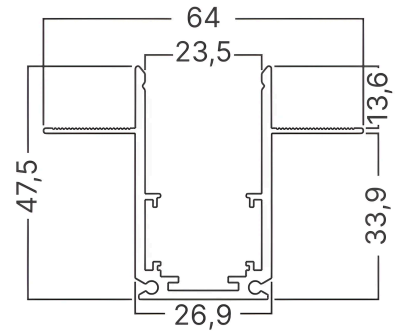

Braytron

TECHNISCHES DATENBLATT

MODELL	BY41-00120
BESCHREIBUNG	BRY-M20A-TR01-2M-48VDC-WHT-MAG.RAIL

BRAYTRON SRL

MUNICIPIUL BUCUREȘTI, SECTOR 6, BLD. IULIU MANIU, NR.616, CORP B, ET.1,BUCUREȘTI,Sector 6(RO)
info@braytron.com
www.braytron.com

Allgemeine Merkmale

Modell	:	BY41-00120
Hauptkategorie	:	Schienenbeleuchtung
Unterkategorie	:	Stromschienen
Gehäusefarbe	:	White
Garantie	:	3 Years
Klasse	:	CLASS III
IP (Schutzart)	:	IP20

Elektrische Eigenschaften

Lebensdauer	:	30000 h
Spannung	:	48VDC
Material	:	Aluminium
Arbeitstemperatur	:	-20°C ~ +40°C

Dimensions & Weight

Länge	:	2000 mm
Breite	:	64 mm
Höhe	:	47,5 mm

Paket-Informationen

EAN-Code	:	5949097754067
----------	---	---------------