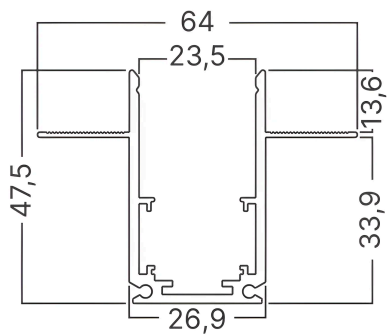

Braytron

TECHNISCHES DATENBLATT

MODELL	BY41-00120
BESCHREIBUNG	BRY-M20A-TR01-2M-48VDC-WHT-MAG.RAIL

BRAYTRON SRL

MUNICIPIUL BUCUREȘTI, SECTOR 6, BLD. IULIU MANIU, NR.616, CORP B, ET.1,BUCUREȘTI,Sector 6(RO)
info@braytron.com
www.braytron.com

Allgemeine Merkmale

Modell	:	BY41-00120
Hauptkategorie	:	Schienenbeleuchtung
Unterkategorie	:	Stromschienen
Gehäusefarbe	:	White
Garantie	:	3 Years
Klasse	:	CLASS III
IP (Schutzart)	:	IP20

Elektrische Eigenschaften

Lebensdauer	:	30000 h
Spannung	:	48VDC
Material	:	Aluminium
Arbeitstemperatur	:	-20°C ~ +40°C

Dimensions & Weight

Länge	:	2000 mm
Breite	:	64 mm
Höhe	:	47,5 mm

Paket-Informationen

EAN-Code	:	5949097754067
----------	---	---------------