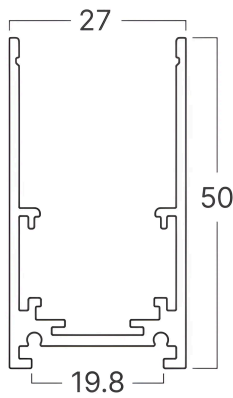

Braytron

TECHNISCHES DATENBLATT

MODELL	BY41-00210
BESCHREIBUNG	BRY-M20A-SR01-1M-48VDC-WHT-MAG.RAIL

BRAYTRON SRL

MUNICIPIUL BUCUREȘTI, SECTOR 6, BLD. IULIU MANIU, NR.616, CORP B, ET.1,BUCUREȘTI, Sector 6(RO)
info@braytron.com
www.braytron.com

Allgemeine Merkmale

Modell	:	BY41-00210
Hauptkategorie	:	Schienenbeleuchtung
Unterkategorie	:	Stromschienen
Gehäusefarbe	:	White
Garantie	:	3 Years
Klasse	:	CLASS III
IP (Schutzart)	:	IP20

Elektrische Eigenschaften

Lebensdauer	:	30000 h
Spannung	:	48VDC
Material	:	Aluminium
Arbeitstemperatur	:	-20°C ~ +40°C

Dimensions & Weight

Länge	:	1000 mm
Breite	:	27 mm
Höhe	:	50 mm

Paket-Informationen

EAN-Code	:	5949097754081
----------	---	---------------