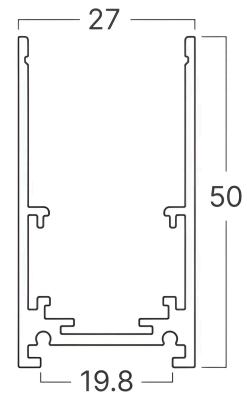

Braytron

TECHNISCHES DATENBLATT

MODELL	BY41-00210
BESCHREIBUNG	BRY-M20A-SR01-1M-48VDC-WHT-MAG.RAIL

BRAYTRON SRL

MUNICIPIUL BUCUREȘTI, SECTOR 6, BLD. IULIU MANIU, NR.616, CORP B, ET.1,BUCUREȘTI, Sector 6(RO)
info@braytron.com
www.braytron.com

Allgemeine Merkmale

Modell	:	BY41-00210
Hauptkategorie	:	Schienenbeleuchtung
Unterkategorie	:	Stromschienen
Gehäusefarbe	:	White
Garantie	:	3 Years
Klasse	:	CLASS III
IP (Schutzart)	:	IP20

Elektrische Eigenschaften

Lebensdauer	:	30000 h
Spannung	:	48VDC
Material	:	Aluminium
Arbeitstemperatur	:	-20°C ~ +40°C

Dimensions & Weight

Länge	:	1000 mm
Breite	:	27 mm
Höhe	:	50 mm

Paket-Informationen

EAN-Code	:	5949097754081
----------	---	---------------