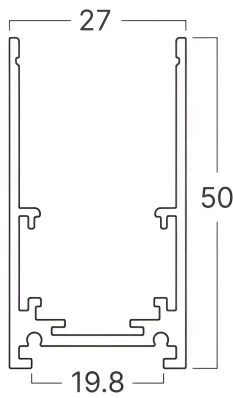

Braytron

TECHNISCHES DATENBLATT

MODELL BY41-00220

BESCHREIBUNG BRY-M20A-SR01-2M-48VDC-WHT-MAG.RAIL

BRAYTRON SRL

MUNICIPIUL BUCUREȘTI, SECTOR 6, BLD. IULIU MANIU, NR.616, CORP B, ET.1,BUCUREȘTI, Sector 6(RO)

Elektrische Eigenschaften

Lebensdauer	:	30000 h
Spannung	:	48VDC
Material	:	Aluminium
Arbeitstemperatur	:	-20°C ~ +40°C

Dimensions & Weight

Länge	:	2000 mm
Breite	:	27 mm
Höhe	:	50 mm

Paket-Informationen

EAN-Code	:	5949097754098
----------	---	---------------