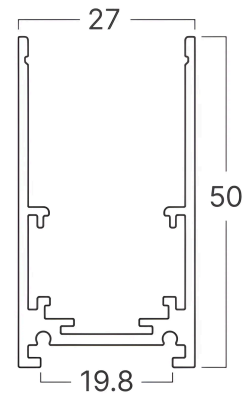

Braytron

TECHNISCHES DATENBLATT

MODELL BY41-00220

BESCHREIBUNG BRY-M20A-SR01-2M-48VDC-WHT-MAG.RAIL

BRAYTRON SRL

MUNICIPIUL BUCUREȘTI, SECTOR 6, BLD. IULIU MANIU, NR.616, CORP B, ET.1,BUCUREȘTI, Sector 6(RO)

Elektrische Eigenschaften

Lebensdauer	:	30000 h
Spannung	:	48VDC
Material	:	Aluminium
Arbeitstemperatur	:	-20°C ~ +40°C

Dimensions & Weight

Länge	:	2000 mm
Breite	:	27 mm
Höhe	:	50 mm

Paket-Informationen

EAN-Code	:	5949097754098
----------	---	---------------