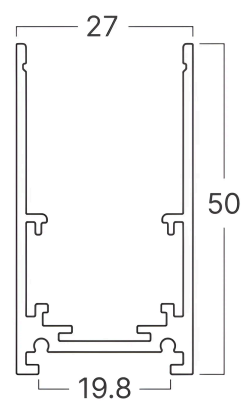

Braytron

FISA TEHNICA

MODEL BY41-00231

DESCRIERE BRY-M20A-SR01-3M-48VDC-BLC-MAG.RAIL

BRAYTRON SRL

MUNICIPIUL BUCUREȘTI, SECTOR 6, BLD. IULIU MANIU, NR.616, CORP B, ET.1,BUCUREȘTI, Sector 6(RO)
info@braytron.com
www.braytron.com

Lifetime	:	30000 h
Voltage	:	48VDC
Material	:	Aluminium
Working Temperature	:	-20°C ~ +40°C

Dimensions & Weight

P. Length	:	3000 mm
P. Width	:	26,6 mm
P. Height	:	26,6 mm
Weight	:	2700 gr

Package Informations

N.W.	:	16,2 kgs
G.W.	:	18,35 kgs
PCS/CTN	:	6
Length	:	303 cm
Width	:	18 cm
Height	:	7 cm
EAN	:	5949097732447